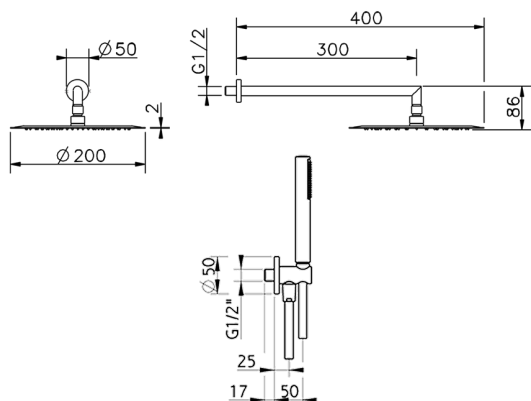

Kit braccio doccia con presa d'acqua SHOWER_SS0K0010

MODELLO **SS0K0010**

Kit braccio doccia con presa d'acqua, braccio doccia L.300 mm, soffione tondo D.200 mm SP.2mm in INOX, doccetta monogetto minimalista in ABS D.26 mm, presa d'acqua 1/2", flessibile liscio SILVERFLEX 150 cm

FINITURE DISPONIBILI

21 21 Cromo

CARATTERISTICHE

2024-11-21