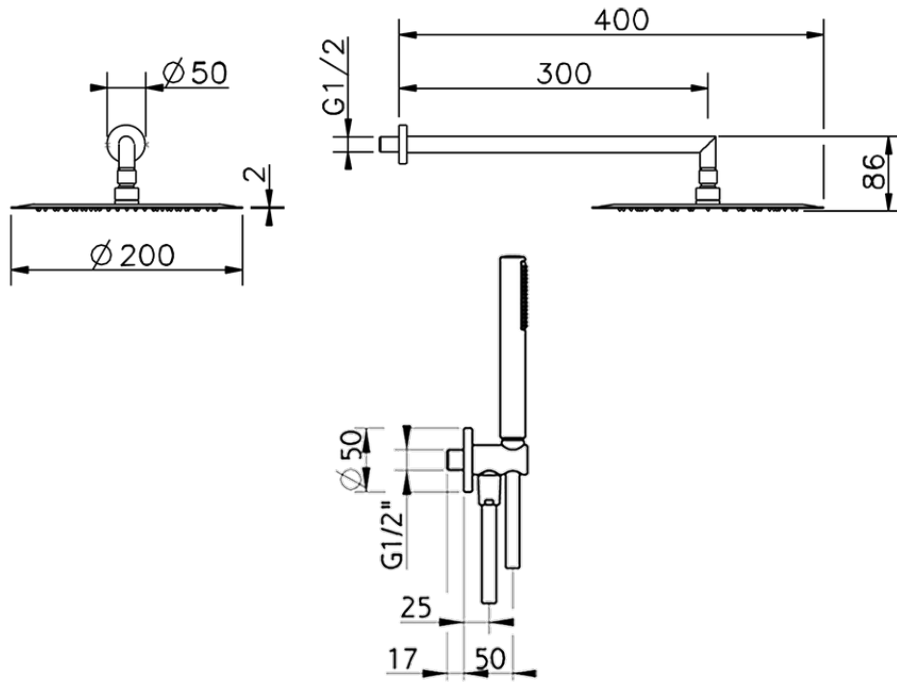

Kit braccio doccia con presa d'acqua SHOWER_SS0K0010

SS0K0010

<https://huberitalia.com/kit-braccio-doccia-con-presa-dacqua-shower-ss0k0010>

2024-11-21