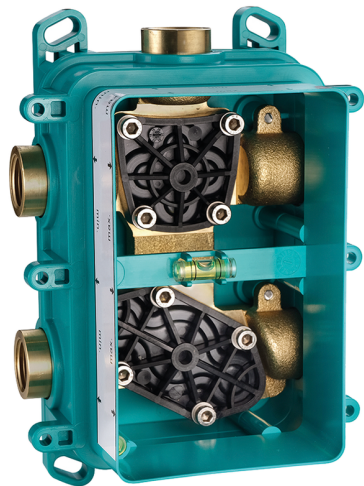

One-Box Universale per incasso ONE BOX_ZB00B030

MODELLO **ZB00B030**

One-Box Universale per incasso, per termostatico o monocomando 1 o 2 o 3 uscite, senza parte esterna, senza silenziatori, con guarnizione per sigillatura

FINITURE DISPONIBILI

04 04 Senza Finitura

CARATTERISTICHE

Incasso **1**
Installazione **Incasso**

Termostatico

Il Termostatico Huber è il tuo personale gestore dell'acqua che ti aiuta a gestire e controllare acqua ed energia senza sprechi.

2024-11-21