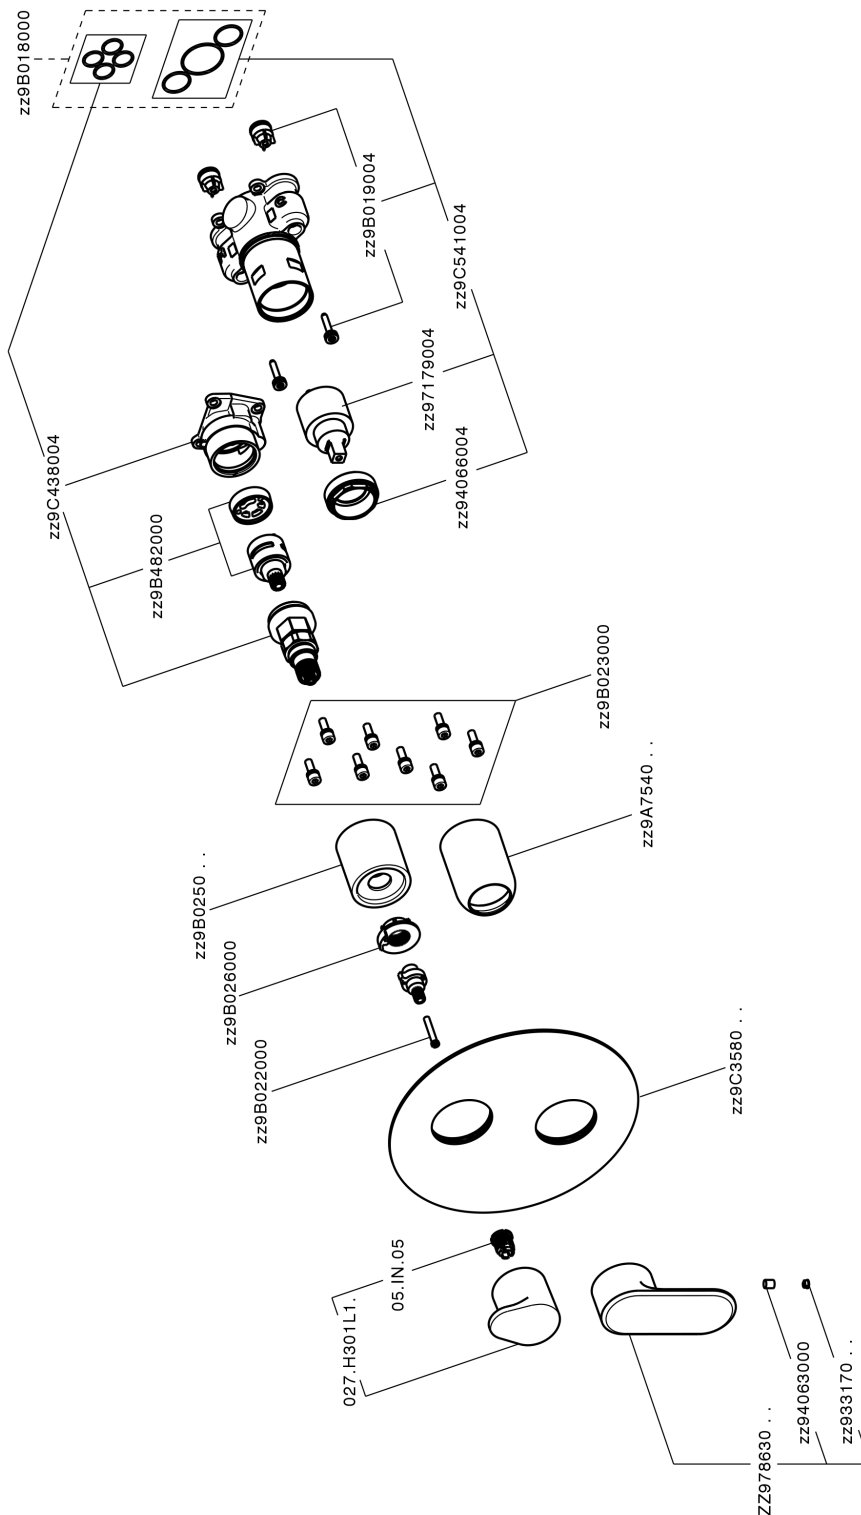

Completo Monocomando per One-Box LEVITY_LY0BM030

LY0BM030

<https://huberitalia.com/completo-monocomando-per-one-box-levity-ly0bm030>