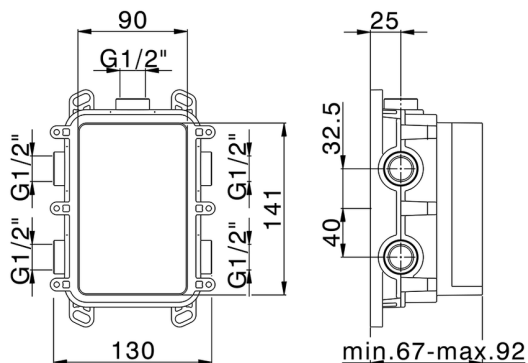

One-Box Universale per incasso ONE BOX_ZB00B030

MODELLO **ZB00B030**

One-Box Universale per incasso, per termostatico o monocomando 1 o 2 o 3 uscite, senza parte esterna, senza silenziatori, con guarnizione per sigillatura

FINITURE DISPONIBILI

04 04 Senza Finitura

CARATTERISTICHE

Incasso **1**
Installazione **Incasso**

Termostatico

Il Termostatico Huber è il tuo personale gestore dell'acqua che ti aiuta a gestire e controllare acqua ed energia senza sprechi.

2024-11-21