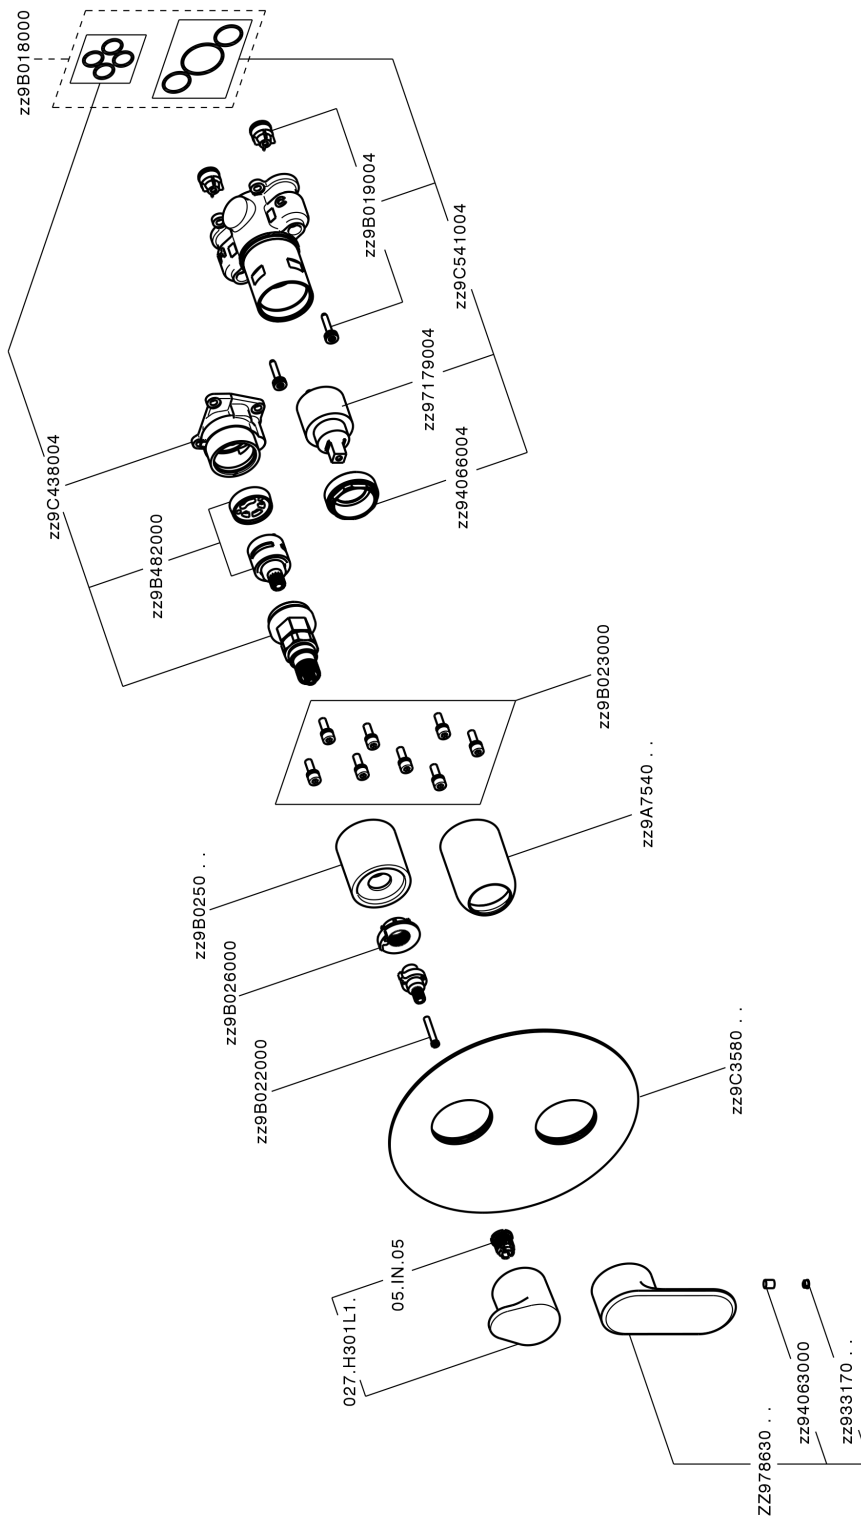

Completo Monocomando per One-Box LEVITY_LY0BM030

MODELLO **LY0BM030**

Completo Monocomando per One-Box, con deviatore 2-3 uscite, profondità minima di installazione 67 mm, senza parte incasso, per art. ZB00B030-ZB00B031

FINITURE DISPONIBILI

-  **21** 21 Cromo
-  **2B** 2B Nichel Lucido
-  **2F** 2F Nichel Spazzolato
-  **40** 40 Nero Opaco
-  **4Q** 4Q Bianco Opaco

CARATTERISTICHE

Ricambio Cartuccia **ZZ97179000**

Cartuccia Monocomando 35 mm

Installazione **Incasso**

Parti Incasso necessarie **ZB00B031**

ZB00B030

Completo Monocomando per One-Box LEVITY_LY0BM030

LY0BM030

<https://huberitalia.com/completo-monocomando-per-one-box-levity-ly0bm030>

One-Box Universale per incasso ONE BOX_ZB00B031

MODELLO **ZB00B031**

One-Box Universale per incasso, per termostatico o monocomando 1 o 2 o 3 uscite, senza parte esterna, con silenziosi, con guarnizione per sigillatura