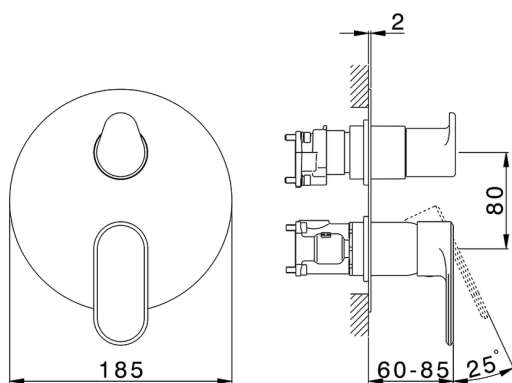

## Completo Monocomando per One-Box LEVITY\_LY0BM030

MODELLO **LY0BM030**

Completo Monocomando per One-Box, con deviatore 2-3 uscite, profondità minima di installazione 67 mm, senza parte incasso, per art. ZB00B030-ZB00B031

### CARATTERISTICHE

Ricambio Cartuccia **ZZ97179000**

**Cartuccia Monocomando 35 mm**

Installazione **Incasso**

Parti Incasso necessarie **ZB00B031**

**ZB00B030**