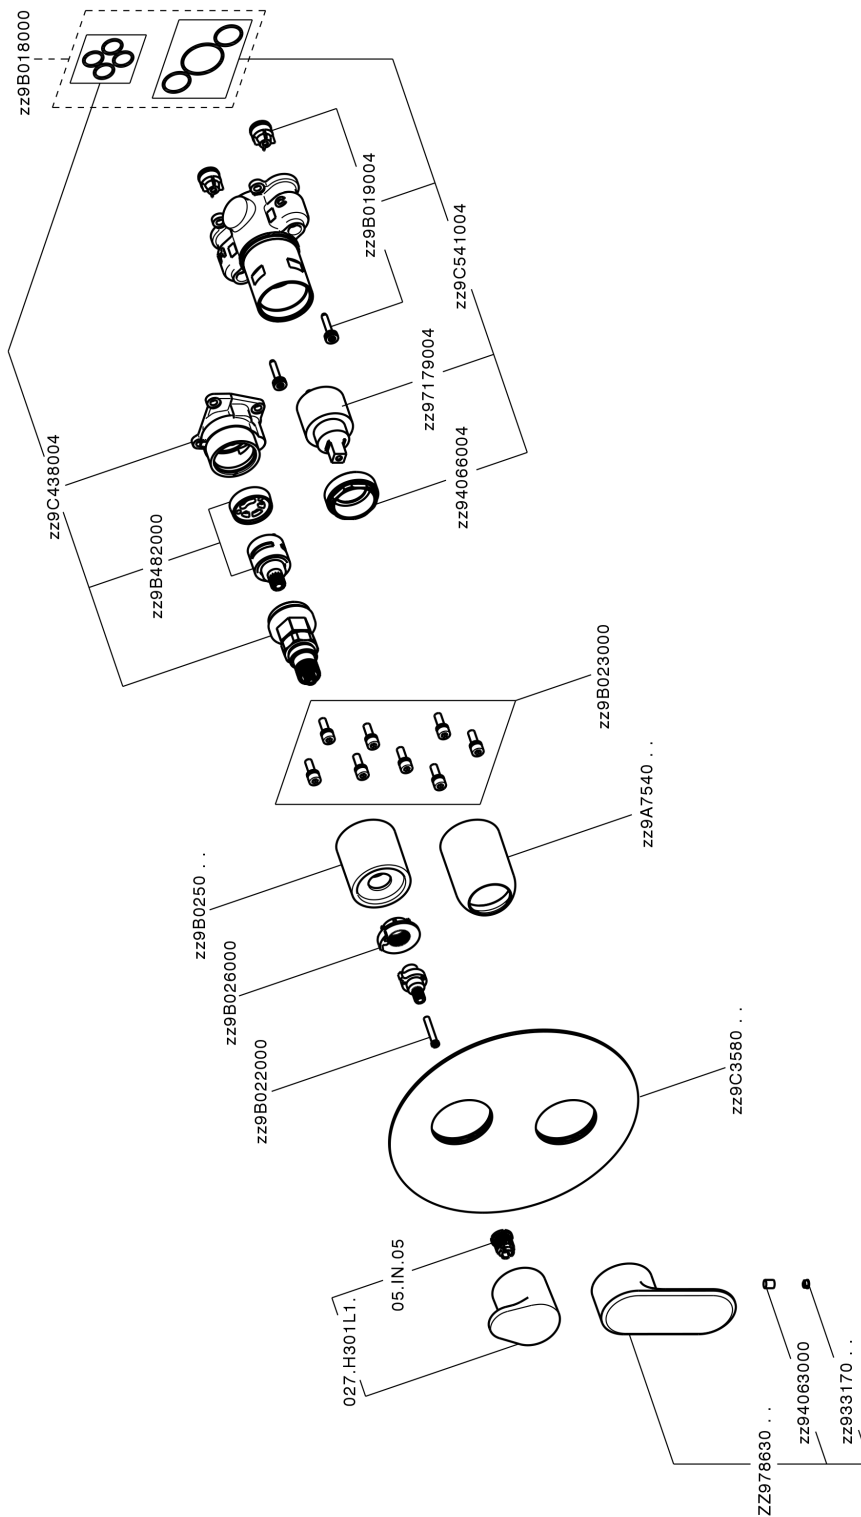

## Completo Monocomando per One-Box LEVITY\_LY0BM030

MODELLO **LY0BM030**

Completo Monocomando per One-Box, con deviatore 2-3 uscite, profondità minima di installazione 67 mm, senza parte incasso, per art. ZB00B030-ZB00B031

### CARATTERISTICHE

Ricambio Cartuccia **ZZ97179000**

**Cartuccia Monocomando 35 mm**

Installazione **Incasso**

Parti Incasso necessarie **ZB00B031**

**ZB00B030**

## Completo Monocomando per One-Box LEVITY\_LY0BM030

LY0BM030

<https://huberitalia.com/completo-monocomando-per-one-box-levity-ly0bm030>