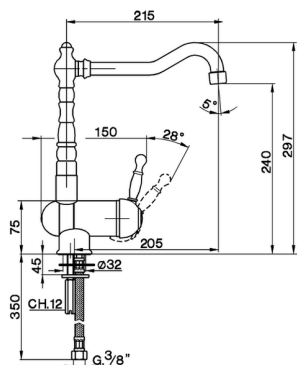

Miscelatore monocomando lavello pieghevole KITCHEN_AY901530

MODELLO **AY901530**

Miscelatore monocomando lavello pieghevole, bocca girevole, flex inox G.3/8"

FINITURE DISPONIBILI

-  **21** 21 Cromo
-  **26** 26 Vecchio Rame
-  **27** 27 Vecchio Bronzo
-  **2A** 2A Nichel Satinato Spazzolato

CARATTERISTICHE

Ricambio Cartuccia **ZZ92909000**

Cartuccia Monocomando 43 mm

2024-11-21