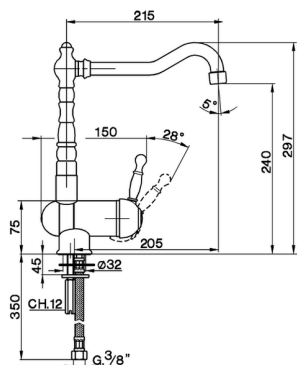

Miscelatore monocomando lavello pieghevole KITCHEN_AY901530

MODELLO **AY901530**

Miscelatore monocomando lavello pieghevole, bocca girevole, flex inox G.3/8"

FINITURE DISPONIBILI

- 
21 21 Cromo
- 
26 26 Vecchio Rame
- 
27 27 Vecchio Bronzo
- 
2A 2A Nichel Satinato Spazzolato

CARATTERISTICHE

Ricambio Cartuccia **ZZ92909000**

Cartuccia Monocomando 43 mm

2024-11-21