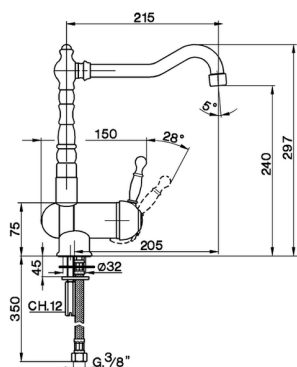

Miscelatore monocomando lavello pieghevole KITCHEN_AY901530

MODELLO **AY901530**

Miscelatore monocomando lavello pieghevole, bocca girevole, flex inox G.3/8"

FINITURE DISPONIBILI

-  **21** 21 Cromo
-  **26** 26 Vecchio Rame
-  **27** 27 Vecchio Bronzo
-  **2A** 2A Nichel Satinato Spazzolato

CARATTERISTICHE

Ricambio Cartuccia **ZZ92909000**

Cartuccia Monocomando 43 mm

2024-11-24