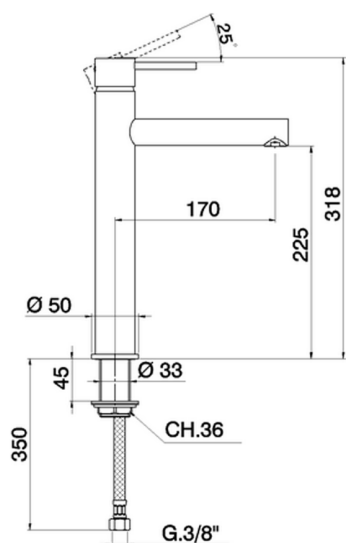

Miscelatore monocomando lavabo alto TRATTO EVO_TV003540

MODELLO **TV003540**

Miscelatore monocomando lavabo alto, senza scarico automatico, flex inox G.3/8"

FINITURE DISPONIBILI

21 21 Cromo

CARATTERISTICHE

Ricambio Cartuccia **ZZ95435000**

Cartuccia Monocomando 35 mm

EcoStop

Con il Dispositivo EcoStop l'apertura dell'acqua avviene con un punto duro al 50% circa della portata. Un fermo a metà apertura, da vincere con una leggera forza solo e soltanto quando ci sia una reale necessità di richiesta d'acqua alla massima portata. Ciò permette di consumare fino al 50% in meno di acqua.