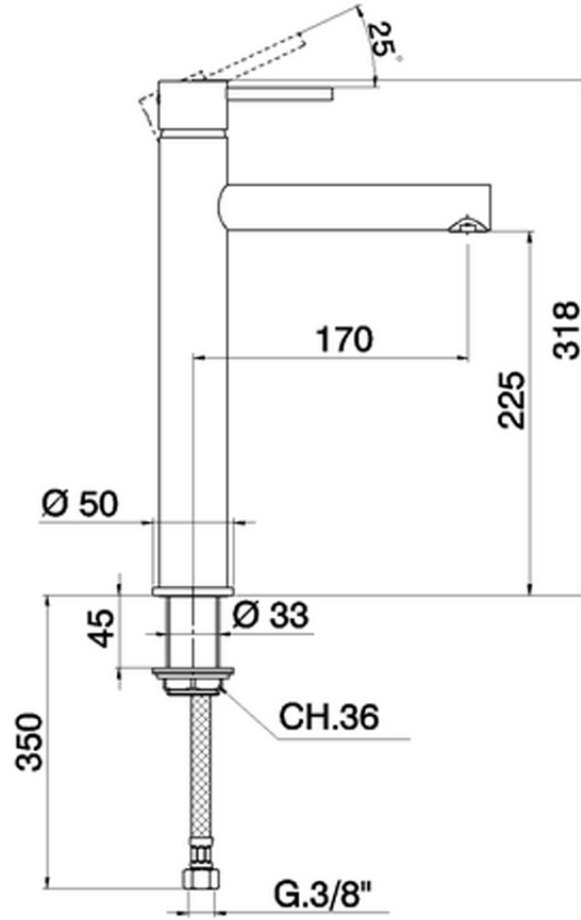

Miscelatore monocomando lavabo alto TRATTO EVO_TV003540

TV003540

<https://www.huberitalia.com/miscelatore-monocomando-lavabo-alto-tratto-evo-tv003540>

2024-12-22