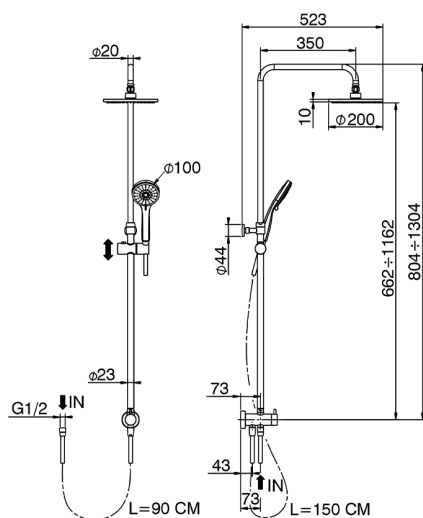

Colonna doccia con deviatore COLUMNS_SSQ82012

MODELLO **SSQ82012**

Colonna doccia con deviatore, deviatore 2 uscite con presa acqua esterna, colonna telescopica, supporto doccetta scorrevole, doccetta 3 getti D.100 mm ABS, soffione tondo D.200 mm sp.11,5 mm in ABS, doppio flex inox 90-150 cm

FINITURE DISPONIBILI

21 21 Cromo

CARATTERISTICHE

2024-12-22