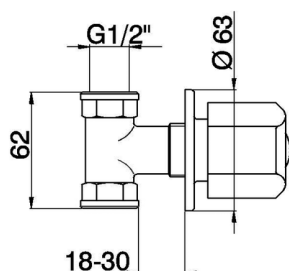

Rubinetto d'arresto incasso EVA_EV000301

MODELLO **EV000301**

Rubinetto d'arresto incasso, uscita 3/4" F, senza maniglie

FINITURE DISPONIBILI

21 21 Cromo

CARATTERISTICHE

Installazione **Incasso**

2024-11-21