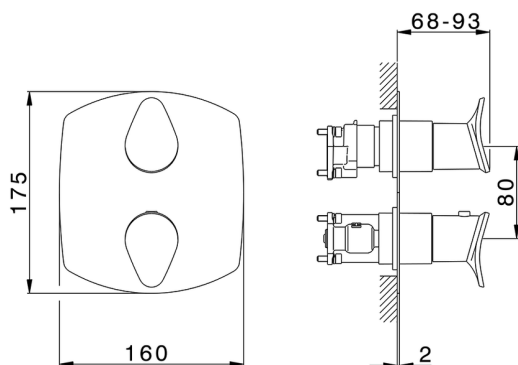

Completo Termostatico per One-Box HARLOCK_HC0BT030

MODELLO **HC0BT030**

Completo Termostatico per One-Box, con devia stop 1-2-3 uscite, profondità minima di installazione 67 mm, senza parte incasso, per art. ZB00B030-ZB00B031

Cartuccia Termostatica Plus P 8X20

Installazione **Incasso**

Parti Incasso necessarie **ZB00B031**

ZB00B030

DeviaStop

La tecnologia Devia Stop di Huber consente con un semplice movimento rotativo di gestire la portata dell'acqua e di scegliere la modalità d'erogazione (soffione, doccia a mano).