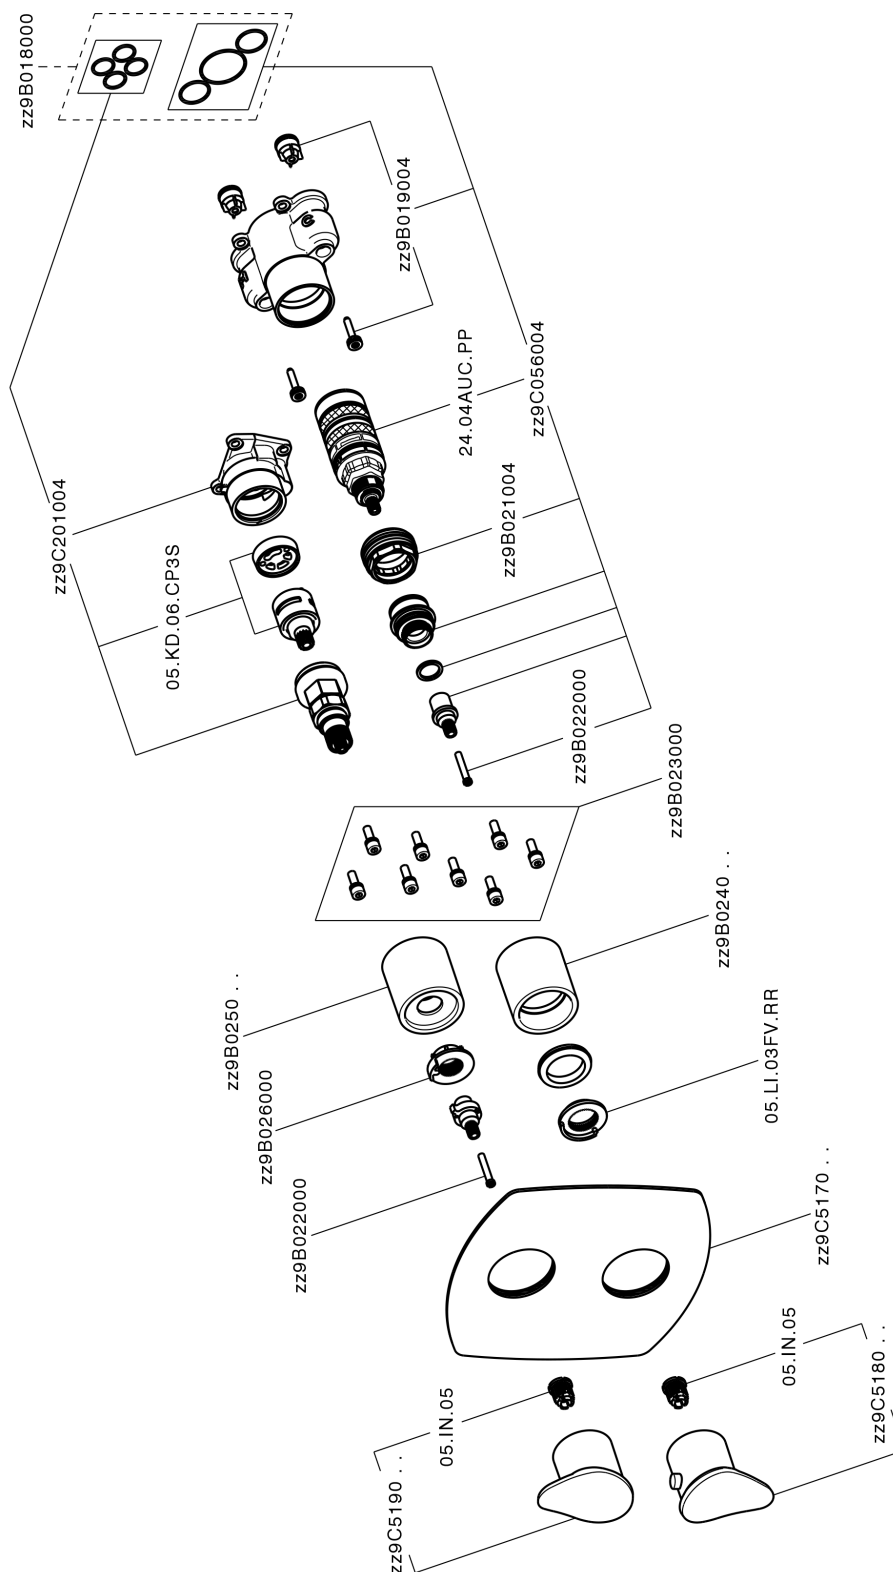

Completo Termostatico per One-Box HARLOCK_HC0BT030

MODELLO **HC0BT030**

Completo Termostatico per One-Box, con devia stop 1-2-3 uscite, profondità minima di installazione 67 mm, senza parte incasso, per art. ZB00B030-ZB00B031

FINITURE DISPONIBILI

-  **21** 21 Cromo
-  **2P** 2P Oro Rosa
-  **2Q** 2Q Black Titanium
-  **40** 40 Nero Opaco
-  **4Q** 4Q Bianco Opaco
-  **6T** 6T Cromo/Nero Opaco

CARATTERISTICHE

Ricambio Cartuccia **24.04A.PP**

Cartuccia Termostatica Plus P 8X20

Installazione **Incasso**

Parti Incasso necessarie **ZB00B031**

ZB00B030

DeviaStop

La tecnologia Devia Stop di Huber consente con un semplice movimento rotativo di gestire la portata dell'acqua e di scegliere la modalità d'erogazione (soffione, doccia a mano).

Termostatico

Il Termostatico Huber è il tuo personale gestore dell'acqua che ti aiuta a gestire e controllare acqua ed energia senza sprechi.

Completo Termostatico per One-Box HARLOCK_HC0BT030

HC0BT030

<https://www.huberitalia.com/completo-termostatico-per-one-box-harlock-hc0bt030>