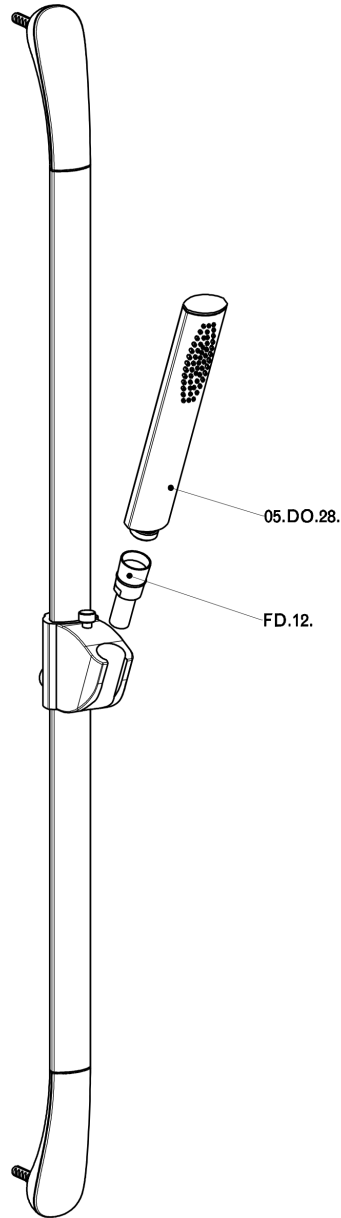

Completo doccia saliscendi SHOWER_IC003110

MODELLO **IC003110**

Completo doccia saliscendi, asta 90 cm con supporto scorrevole, doccetta monogetto minimalista ovale in Ottone, flex PVC 150 cm

FINITURE DISPONIBILI

21 21 Cromo

CARATTERISTICHE

Completo doccia saliscendi SHOWER_IC003110

IC003110

<https://huberitalia.com/completo-doccia-saliscendi-shower-ic003110>

2024-11-21