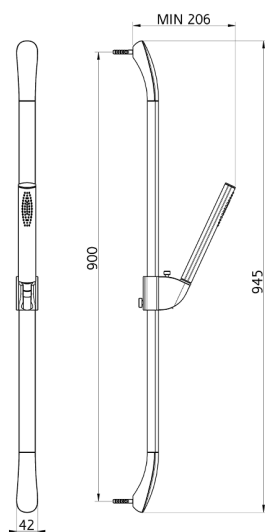

Completo doccia saliscendi SHOWER_IC003110

MODELLO **IC003110**

Completo doccia saliscendi, asta 90 cm con supporto scorrevole, doccetta monogetto minimalista ovale in Ottone, flex PVC 150 cm

FINITURE DISPONIBILI

21 21 Cromo

CARATTERISTICHE

Completo doccia saliscendi SHOWER_IC003110

IC003110

<https://huberitalia.com/completo-doccia-saliscendi-shower-ic003110>

2024-11-21