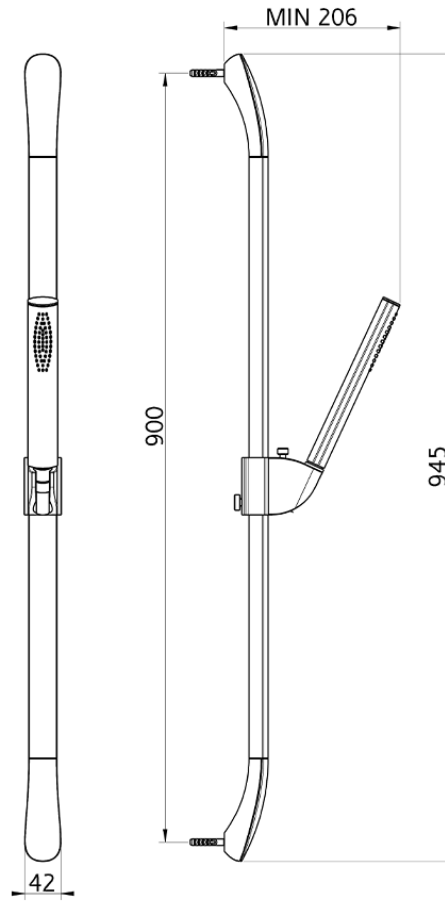

Completo doccia saliscendi SHOWER_IC003110

IC003110

<https://huberitalia.com/completo-doccia-saliscendi-shower-ic003110>

2024-11-21