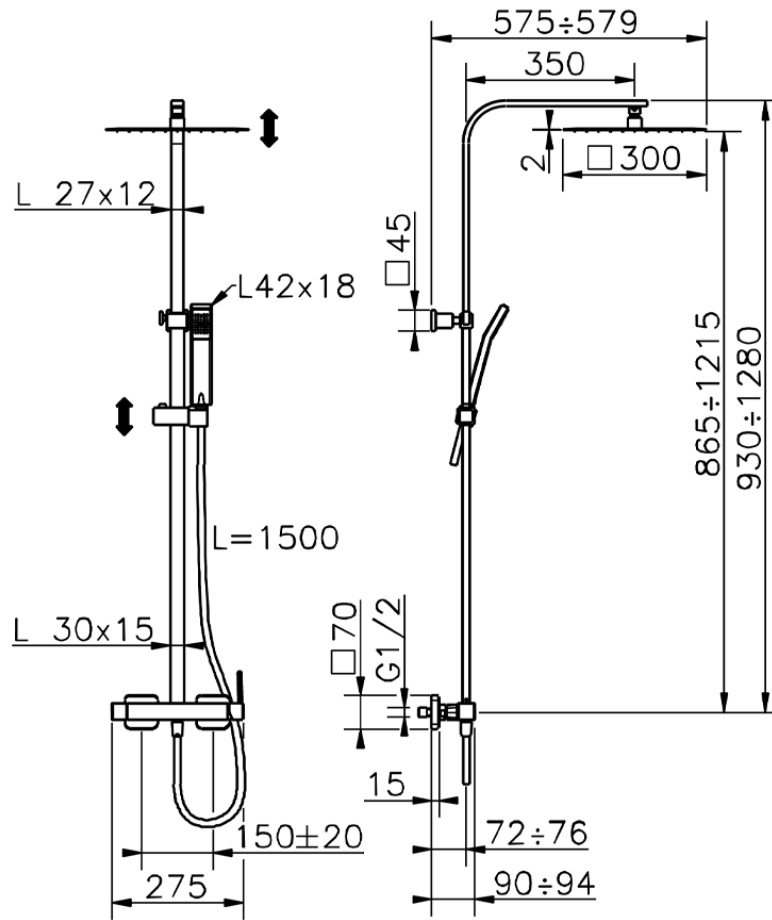

## Colonna doccia monocomando 2 funzioni COLUMNS\_QT0R4032

QT0R4032

<https://www.huberitalia.com/colonna-doccia-monocomando-2-funzioni-columns-qt0r4032>

2024-12-22