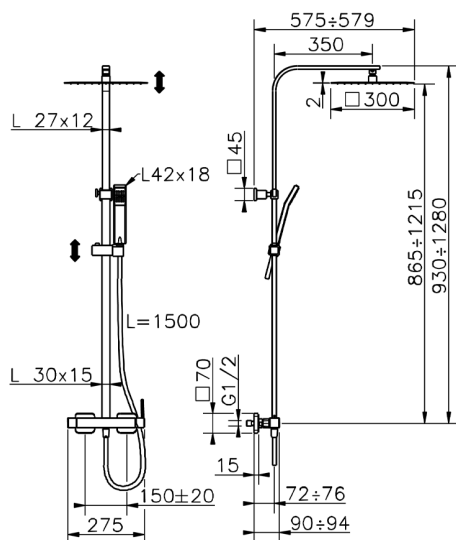

Colonna doccia monocomando 2 funzioni COLUMNS_QT0R4032

MODELLO **QT0R4032**

Colonna doccia monocomando 2 funzioni,deviastop
2 uscite,colonna telescopica,supporto doccetta
scorrevole,doccetta monogetto Quad 42x18 mm in
ABS,soffione quadro 300x300 mm sp.2 mm in
INOX,flessibile liscio SILVERFLEX 150 cm

FINITURE DISPONIBILI

21 21 Cromo

40 40 Nero Opaco

CARATTERISTICHE

Ricambio Cartuccia **ZZ94240000**

Cartuccia Monocomando 25 mm

2024-12-11