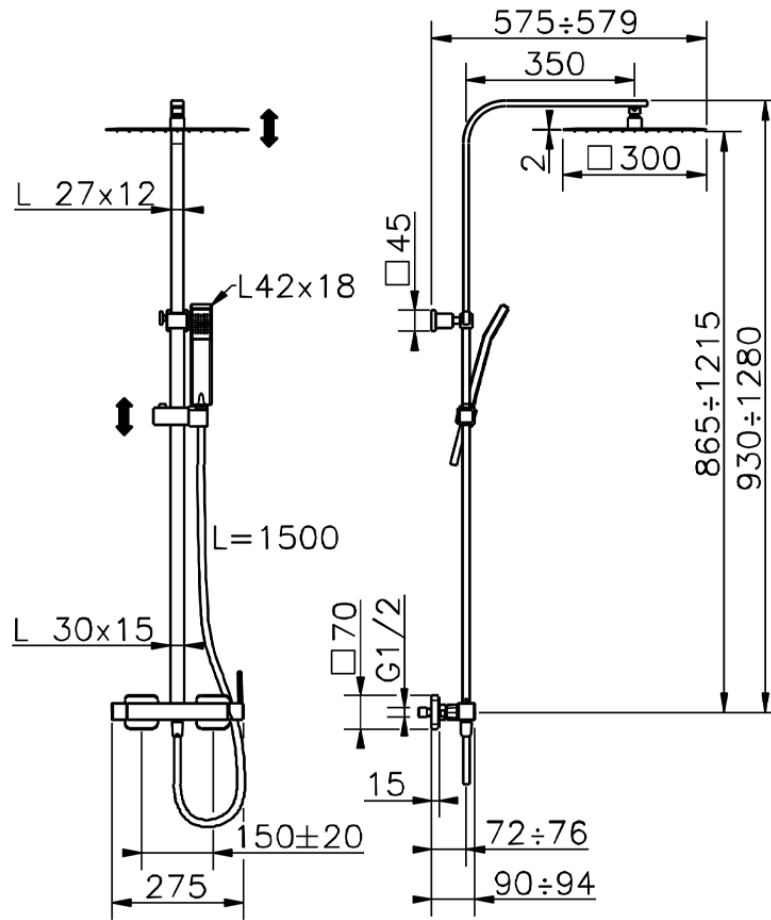

Colonna doccia monocomando 2 funzioni COLUMNS_QT0R4032

QT0R4032

<https://huberitalia.com/colonna-doccia-monocomando-2-funzioni-columns-qt0r4032>

2024-12-04