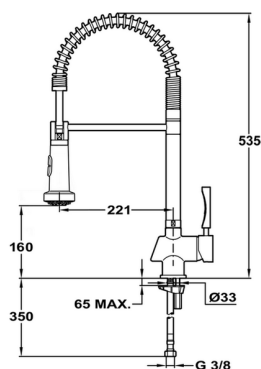

Miscelatore monocomando lavello docc. estraibile KITCHEN_LC100110

MODELLO **LC100110**

Miscelatore monocomando lavello
docc.estraibile,bocca girevole,doccetta 2 getti

FINITURE DISPONIBILI

21 21 Cromo

CARATTERISTICHE

Ricambio Cartuccia **ZZ95273000**

Cartuccia Monocomando 40 mm

2025-02-05