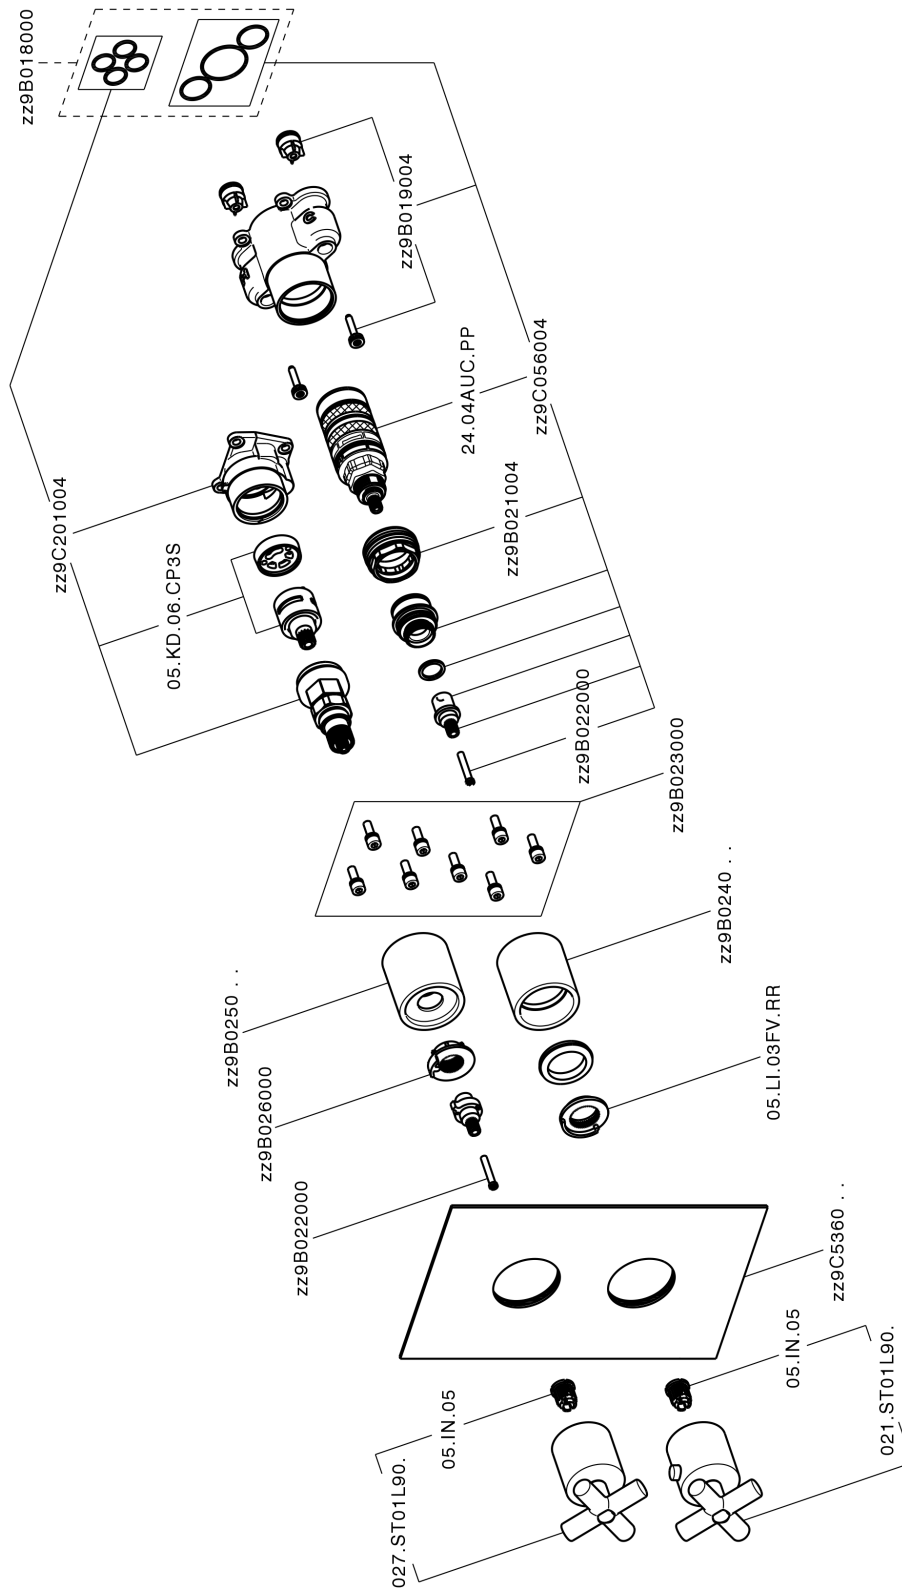

Completo Termostatico per One-Box ONE BOX_SU0BT031

MODELLO **SU0BT031**

Completo Termostatico per One-Box, con devia stop 1-2-3 uscite, profondità minima di installazione 67 mm, senza parte incasso, per art. ZB00B030-ZB00B031

FINITURE DISPONIBILI

-  **21** 21 Cromo
-  **40** 40 Nero Opaco
-  **2F** 2F Nichel Spazzolato
-  **2W** 2W Oro Spazzolato

CARATTERISTICHE

Ricambio Cartuccia **24.04A.PP**
Cartuccia Termostatica Plus P 8X20
 Installazione **Incasso**
 Parti Incasso necessarie **ZB00B031**
ZB00B030

DeviaStop

La tecnologia Devia Stop di Huber consente con un semplice movimento rotativo di gestire la portata dell'acqua e di scegliere la modalità d'erogazione (soffione, doccia a mano).

Termostatico

Il Termostatico Huber è il tuo personale gestore dell'acqua che ti aiuta a gestire e controllare acqua ed energia senza sprechi.

Completo Termostatico per One-Box ONE BOX_SU0BT031

SU0BT031

<https://www.huberitalia.com/completo-termostatico-per-one-box-one-box-su0bt031>

One-Box Universale per incasso ONE BOX_ZB00B031

MODELLO **ZB00B031**