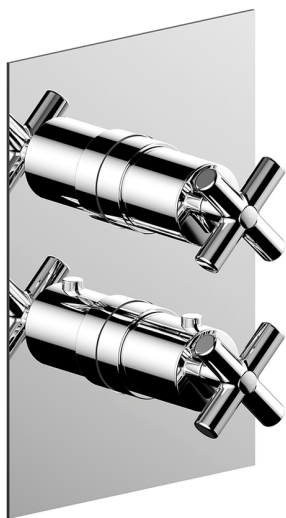

Completo Termostatico per One-Box ONE BOX_SU0BT031

MODELLO **SU0BT031**

Completo Termostatico per One-Box, con devia stop 1-2-3 uscite, profondità minima di installazione 67 mm, senza parte incasso, per art. ZB00B030-ZB00B031

DeviaStop

La tecnologia Devia Stop di Huber consente con un semplice movimento rotativo di gestire la portata dell'acqua e di scegliere la modalità d'erogazione (soffione, doccia a mano).

Termostatico

Il Termostatico Huber è il tuo personale gestore dell'acqua che ti aiuta a gestire e controllare acqua ed energia senza sprechi.