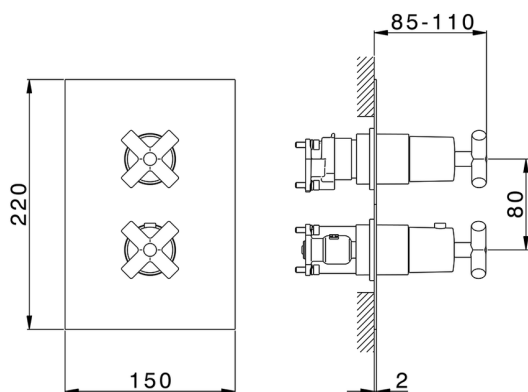

Completo Termostatico per One-Box ONE BOX_SU0BT031

MODELLO **SU0BT031**

Completo Termostatico per One-Box, con devia stop 1-2-3 uscite, profondità minima di installazione 67 mm, senza parte incasso, per art. ZB00B030-ZB00B031

FINITURE DISPONIBILI

-  **21** 21 Cromo
-  **40** 40 Nero Opaco
-  **2F** 2F Nichel Spazzolato
-  **2W** 2W Oro Spazzolato

CARATTERISTICHE

Ricambio Cartuccia **24.04A.PP**
Cartuccia Termostatica Plus P 8X20
 Installazione **Incasso**
 Parti Incasso necessarie **ZB00B031**
ZB00B030