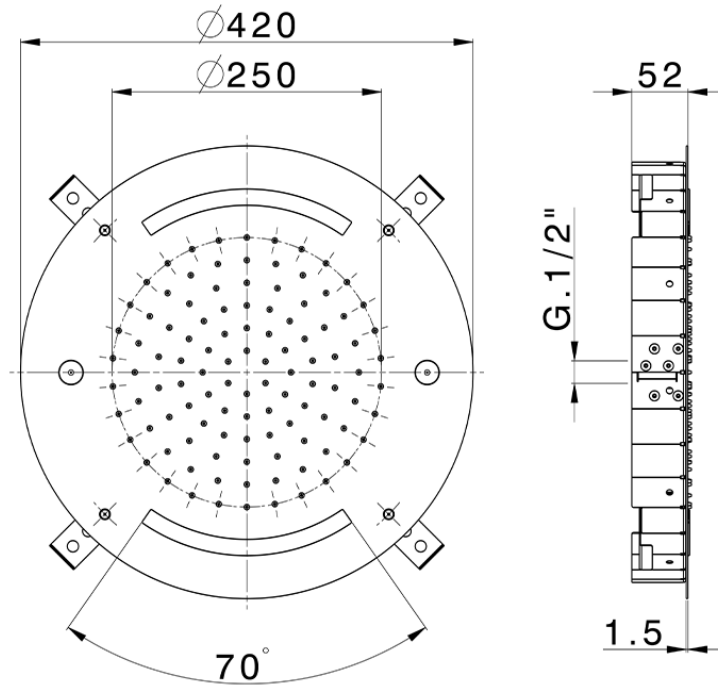

Soffione a soffitto con cromoterapia Ø 420 mm ZEN_ZS1C0025

ZS1C0025

<https://huberitalia.com/soffione-a-soffitto-con-cromoterapia-o-420-mm-zen-zs1c0025>

2024-11-21