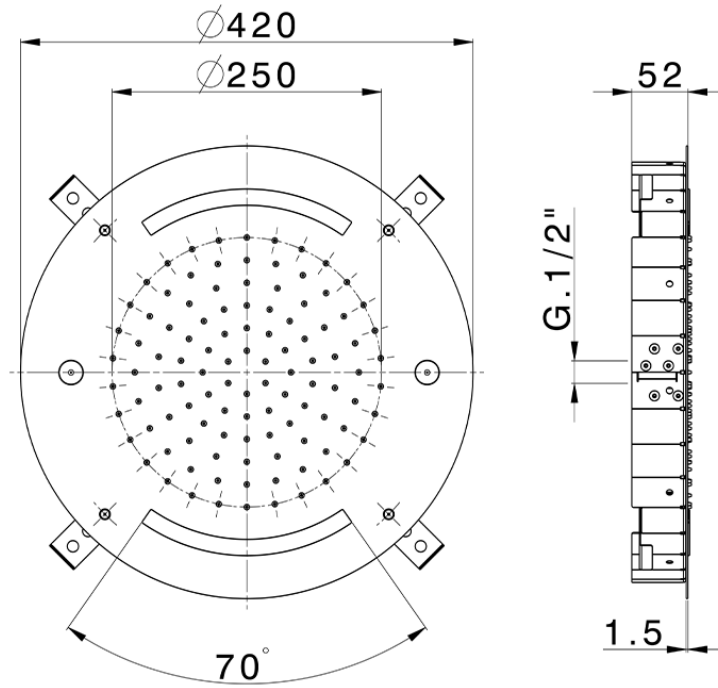

Soffione a soffitto con cromoterapia Ø 420 mm ZEN\_ZS1C0025

ZS1C0025

<https://huberitalia.com/soffione-a-soffitto-con-cromoterapia-o-420-mm-zen-zs1c0025>

2024-11-21