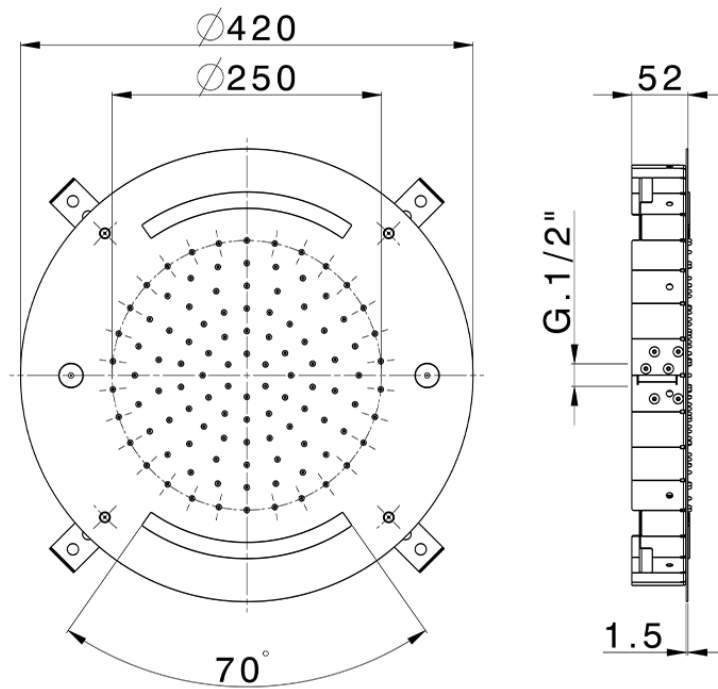

Soffione a soffitto con cromoterapia Ø 420 mm ZEN_ZS1C0025

ZS1C0025

<https://huberitalia.com/soffione-a-soffitto-con-cromoterapia-o-420-mm-zen-zs1c0025>

2024-11-23