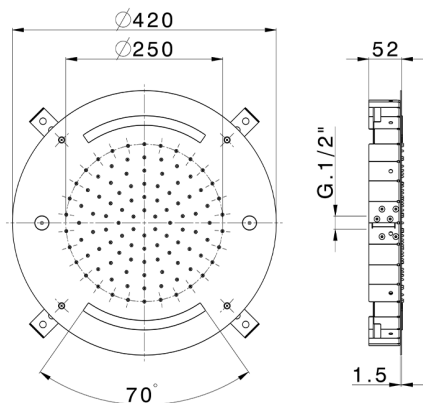

Soffione a soffitto con cromoterapia Ø 420 mm ZEN_ZS1C0025

MODELLO **ZS1C0025**

Soffione a soffitto con cromoterapia Ø 420 mm, funzioni pioggia, nebulizzatore e cromoterapia, con comando ad incasso incluso, acciaio inox AISI 304

FINITURE DISPONIBILI

- **40** 40 Nero Opaco
- **4Q** 4Q Bianco Opaco
- **5G** 5G Oro Rosa
- **D1** D1 Inox Spazzolato
- **D2** D2 Inox Lucido

CARATTERISTICHE

2024-11-21