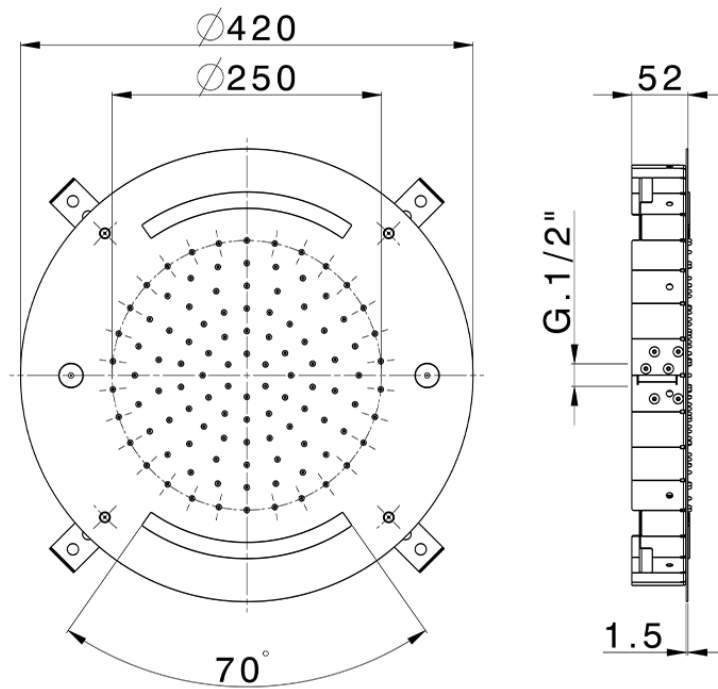

## Soffione a soffitto con cromoterapia Ø 420 mm ZEN\_ZS1C0025

ZS1C0025

<https://huberitalia.com/soffione-a-soffitto-con-cromoterapia-o-420-mm-zen-zs1c0025>

2024-11-21