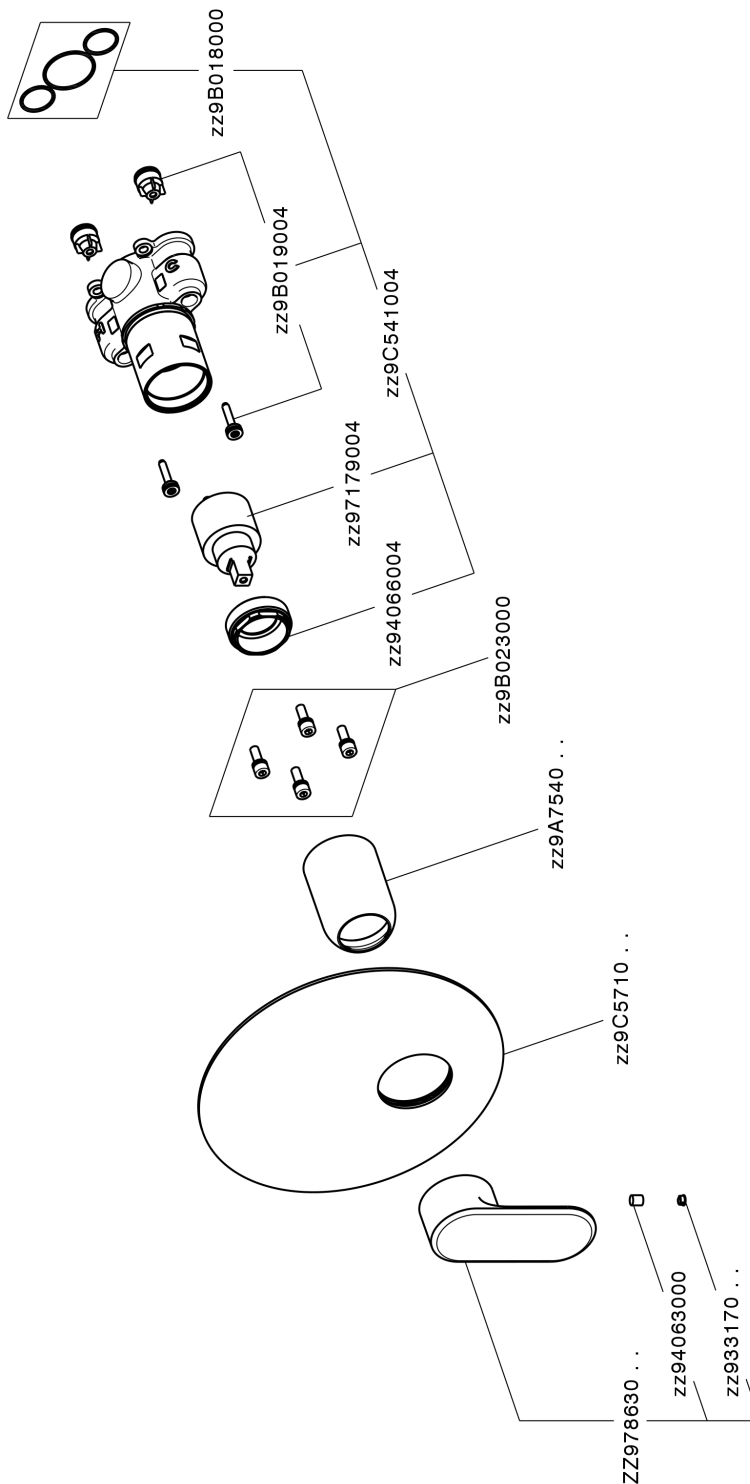

Completo Monocomando per One-Box ONE BOX_LY0BM010

MODELLO **LY0BM010**

Completo Monocomando per One-Box, 1 uscita, profondità minima di installazione 67 mm, senza parte incasso, per art. ZB00B030-ZB00B031

FINITURE DISPONIBILI

-  **21** 21 Cromo
-  **2B** 2B Nichel Lucido
-  **2F** 2F Nichel Spazzolato
-  **40** 40 Nero Opaco
-  **4Q** 4Q Bianco Opaco

CARATTERISTICHE

Ricambio Cartuccia **ZZ97179000**

Cartuccia Monocomando 35 mm

Installazione **Incasso**

Parti Incasso necessarie **ZB00B031**

ZB00B030

Completo Monocomando per One-Box ONE BOX_LY0BM010

LY0BM010

<https://huberitalia.com/completo-monocomando-per-one-box-one-box-ly0bm010>

One-Box Universale per incasso ONE BOX_ZB00B031

MODELLO **ZB00B031**

One-Box Universale per incasso, per termostatico o monocomando 1 o 2 o 3 uscite, senza parte esterna, con silenziosi, con guarnizione per sigillatura