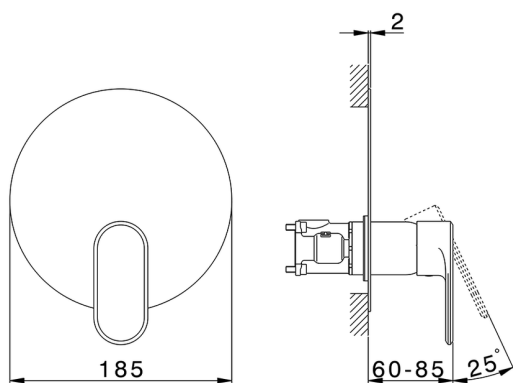

Completo Monocomando per One-Box ONE BOX_LY0BM010

MODELLO **LY0BM010**

Completo Monocomando per One-Box, 1 uscita, profondità minima di installazione 67 mm, senza parte incasso, per art. ZB00B030-ZB00B031

FINITURE DISPONIBILI

-  **21** 21 Cromo
-  **2B** 2B Nichel Lucido
-  **2F** 2F Nichel Spazzolato
-  **40** 40 Nero Opaco
-  **4Q** 4Q Bianco Opaco

CARATTERISTICHE

Ricambio Cartuccia **ZZ97179000**

Cartuccia Monocomando 35 mm