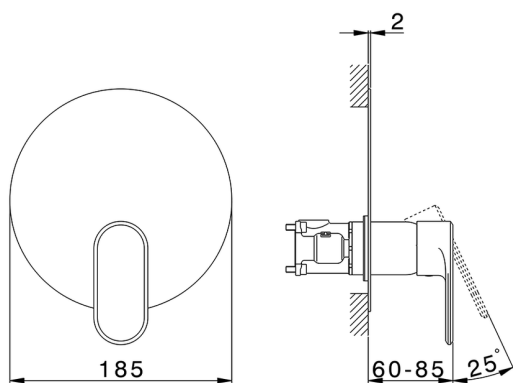

## Completo Monocomando per One-Box ONE BOX\_LY0BM010

MODELLO **LY0BM010**

Completo Monocomando per One-Box, 1 uscita, profondità minima di installazione 67 mm, senza parte incasso, per art. ZB00B030-ZB00B031

### CARATTERISTICHE

Ricambio Cartuccia **ZZ97179000**

**Cartuccia Monocomando 35 mm**

Installazione **Incasso**

Parti Incasso necessarie **ZB00B031**

**ZB00B030**