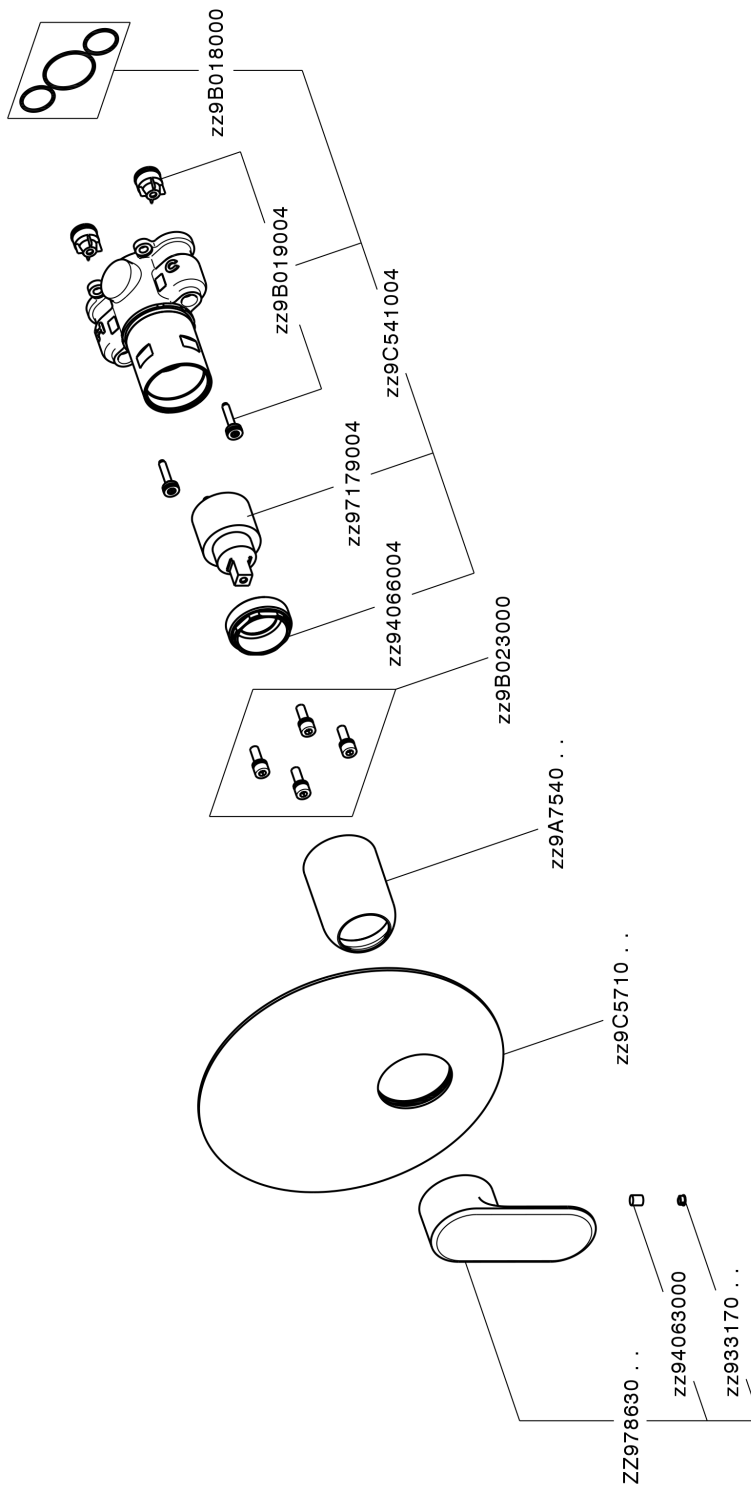

Completo Monocomando per One-Box ONE BOX_LY0BM010

LY0BM010

<https://huberitalia.com/completo-monocomando-per-one-box-one-box-ly0bm010>