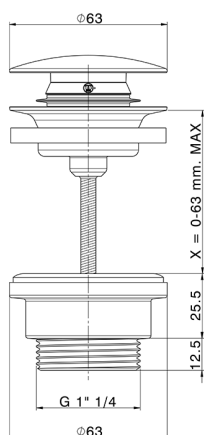

Piletta click-clack 1"1/4 per lavabo LYNOX_ZB001800

MODELLO **ZB001800**

Piletta click-clack 1"1/4 per lavabo, per sistema scarico troppo pieno, per sistema scarico senza troppo pieno, per spessori Max da 0-63 mm, Inox AISI 304

FINITURE DISPONIBILI

D1 D1 Inox Spazzolato

CARATTERISTICHE

2025-01-30