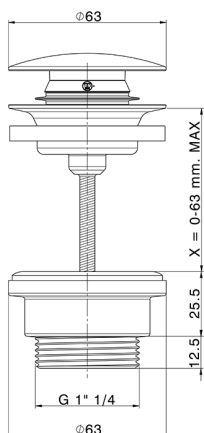

Piletta click-clack 1"1/4 per lavabo LYNOX_ZB001800

MODELLO **ZB001800**

Piletta click-clack 1"1/4 per lavabo, per sistema scarico troppo pieno, per sistema scarico senza troppo pieno, per spessori Max da 0-63 mm, Inox AISI 304

FINITURE DISPONIBILI

D1 D1 Inox Spazzolato

CARATTERISTICHE

2024-12-22