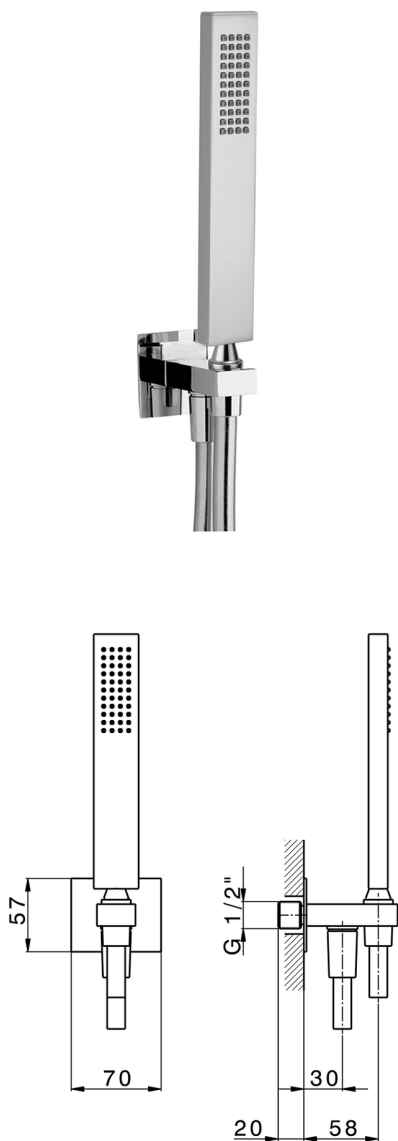

Completo doccia con presa acqua SHOWER_SS018860

MODELLO **SS018860**

Completo doccia con presa acqua, supporto doccetta murale, doccetta monogetto minimalista 35x15 mm
Ottone, flessibile liscio SUPREME 150 cm

FINITURE DISPONIBILI

-  **21** 21 Cromo
-  **2B** 2B Nichel Lucido
-  **2F** 2F Nichel Spazzolato
-  **40** 40 Nero Opaco
-  **4Q** 4Q Bianco Opaco

CARATTERISTICHE

2024-12-22