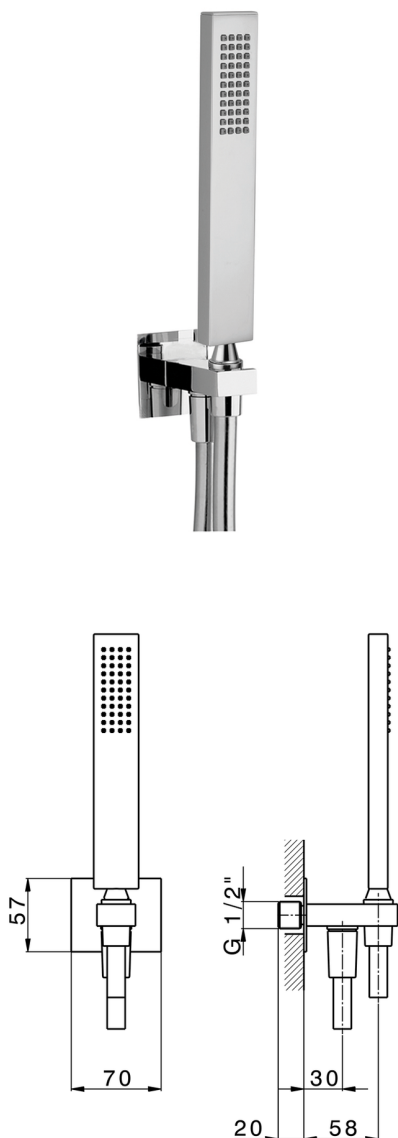

Completo doccia con presa acqua SHOWER_SS018860

MODELLO **SS018860**

Completo doccia con presa acqua, supporto doccetta murale, doccetta monogetto minimalista 35x15 mm
Ottone, flessibile liscio SUPREME 150 cm

FINITURE DISPONIBILI

-  **21** 21 Cromo
-  **2B** 2B Nichel Lucido
-  **2F** 2F Nichel Spazzolato
-  **40** 40 Nero Opaco
-  **4Q** 4Q Bianco Opaco

CARATTERISTICHE

2024-12-04