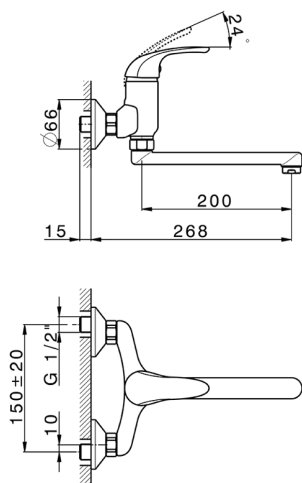

## Miscelatore monocomandoavello a parete KITCHEN\_NM000400

MODELLO **NM000400**

Miscelatore monocomandoavello a parete, bocca girevole

FINITURE DISPONIBILI

**21** 21 Cromo

CARATTERISTICHE

Ricambio Cartuccia **ZZ94034000**

**Cartuccia Monocomando 35 mm**

2024-12-30