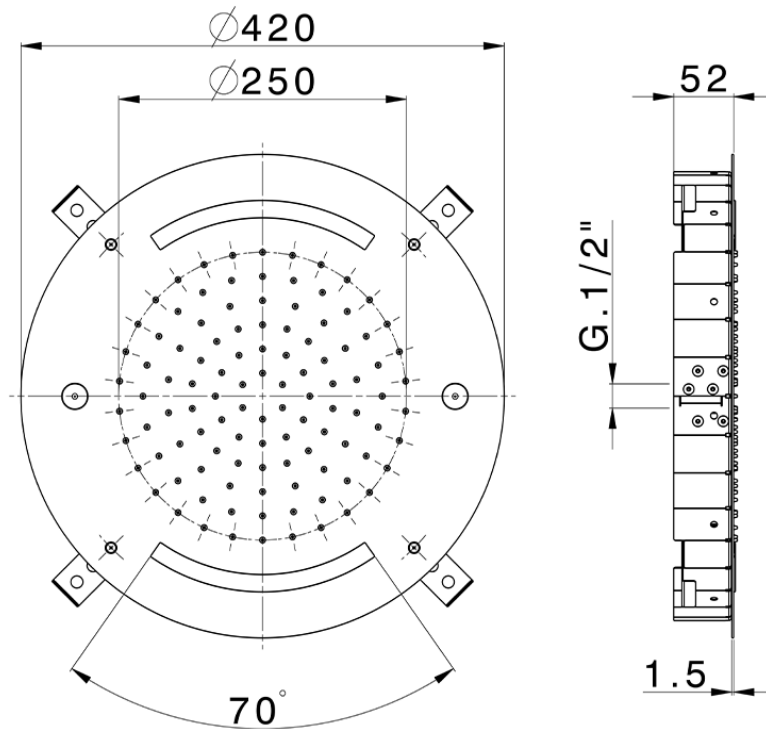

Soffione a soffitto con cromoterapia Ø 420 mm ZEN\_ZS1C0020

ZS1C0020

<https://huberitalia.com/soffione-a-soffitto-con-cromoterapia-o-420-mm-zen-zs1c0020>

2024-11-21