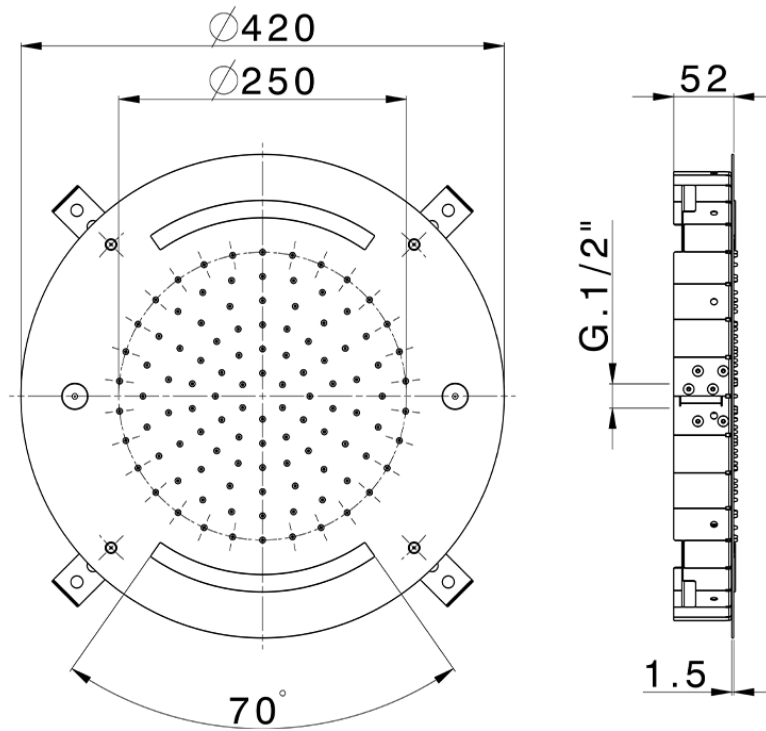

## Soffione a soffitto con cromoterapia Ø 420 mm ZEN\_ZS1C0020

ZS1C0020

<https://huberitalia.com/soffione-a-soffitto-con-cromoterapia-o-420-mm-zen-zs1c0020>

2024-11-23