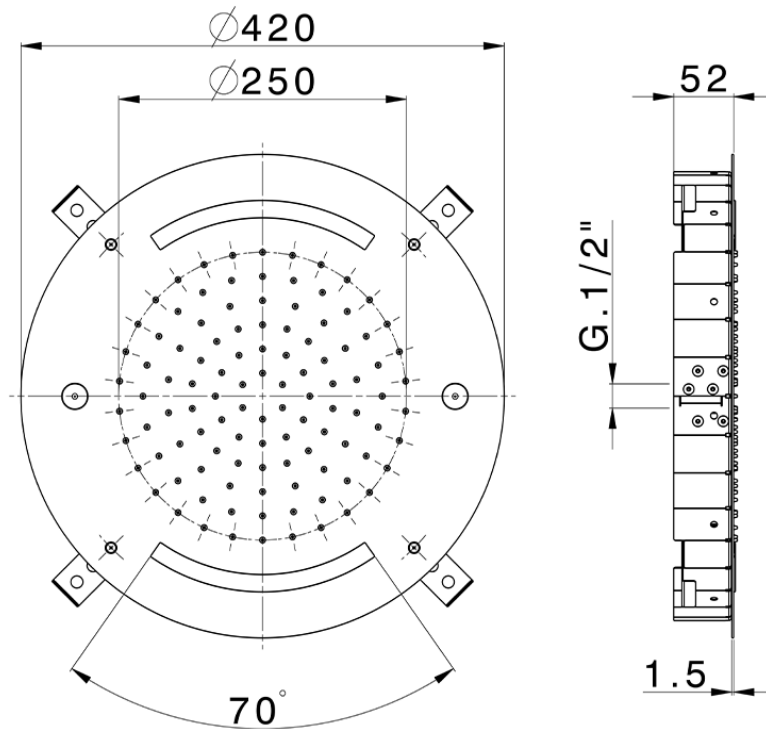

Soffione a soffitto con cromoterapia Ø 420 mm ZEN_ZS1C0020

ZS1C0020

<https://huberitalia.com/soffione-a-soffitto-con-cromoterapia-o-420-mm-zen-zs1c0020>

2024-11-21