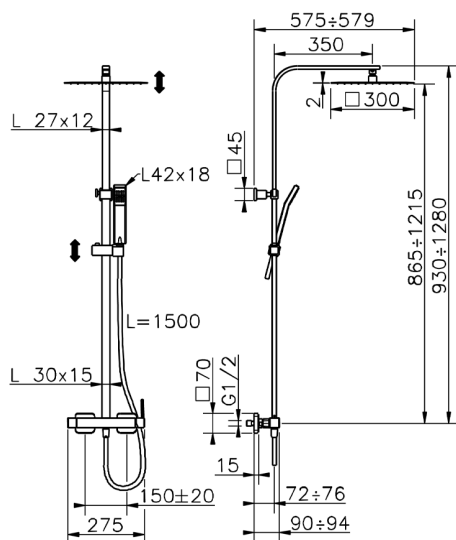

Colonna doccia monocomando 2 funzioni COLUMNS_QT0R4032

MODELLO **QT0R4032**

Colonna doccia monocomando 2 funzioni,deviastop
2 uscite,colonna telescopica,supporto doccetta
scorrevole,doccetta monogetto Quad 42x18 mm in
ABS,soffione quadro 300x300 mm sp.2 mm in
INOX,flessibile liscio SILVERFLEX 150 cm

FINITURE DISPONIBILI

21 21 Cromo

40 40 Nero Opaco

CARATTERISTICHE

Ricambio Cartuccia **ZZ94240000**

Cartuccia Monocomando 25 mm

2025-02-22