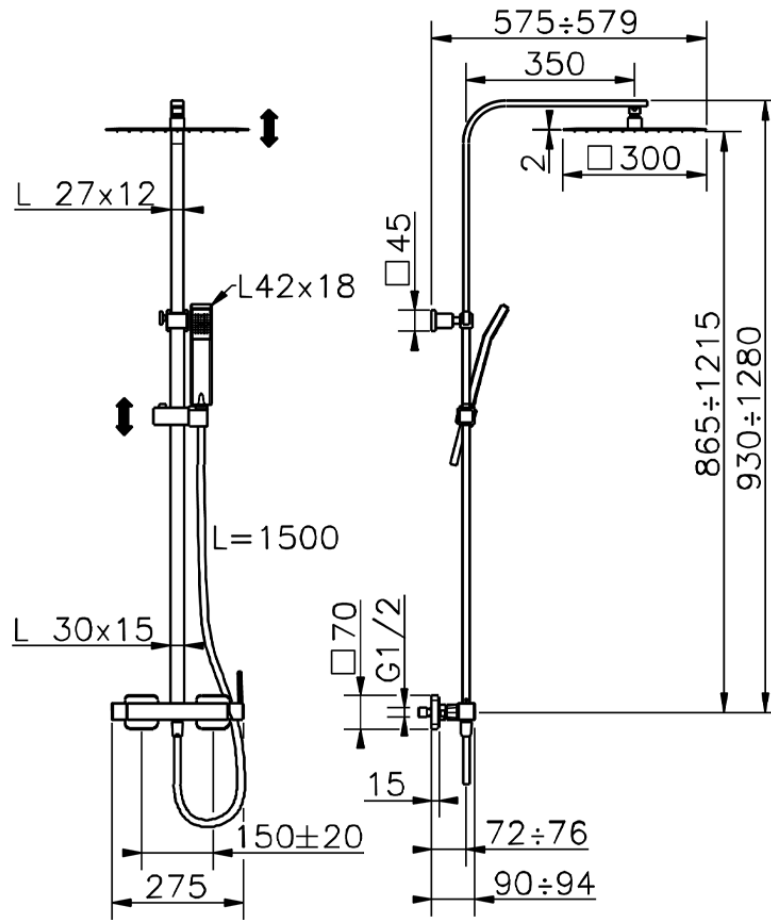

Colonna doccia monocomando 2 funzioni COLUMNS_QT0R4032

QT0R4032

<https://www.huberitalia.com/colonna-doccia-monocomando-2-funzioni-columns-qt0r4032>

2025-02-22