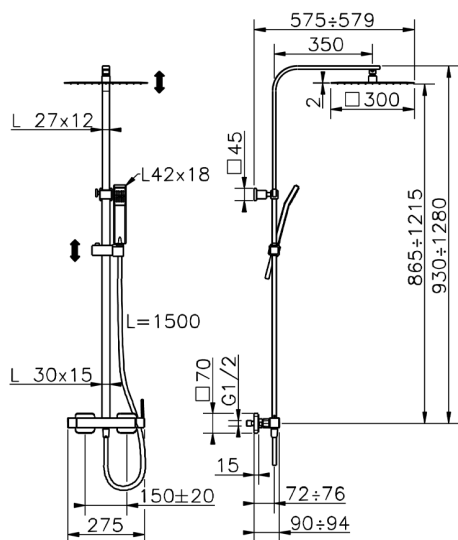

Colonna doccia monocomando 2 funzioni COLUMNS_QT0R4032

MODELLO **QT0R4032**

Colonna doccia monocomando 2 funzioni,deviastop
2 uscite,colonna telescopica,supporto doccetta
scorrevole,doccetta monogetto Quad 42x18 mm in
ABS,soffione quadro 300x300 mm sp.2 mm in
INOX,flessibile liscio SILVERFLEX 150 cm

FINITURE DISPONIBILI

21 21 Cromo

40 40 Nero Opaco

CARATTERISTICHE

Ricambio Cartuccia **ZZ94240000**

Cartuccia Monocomando 25 mm

2025-02-23