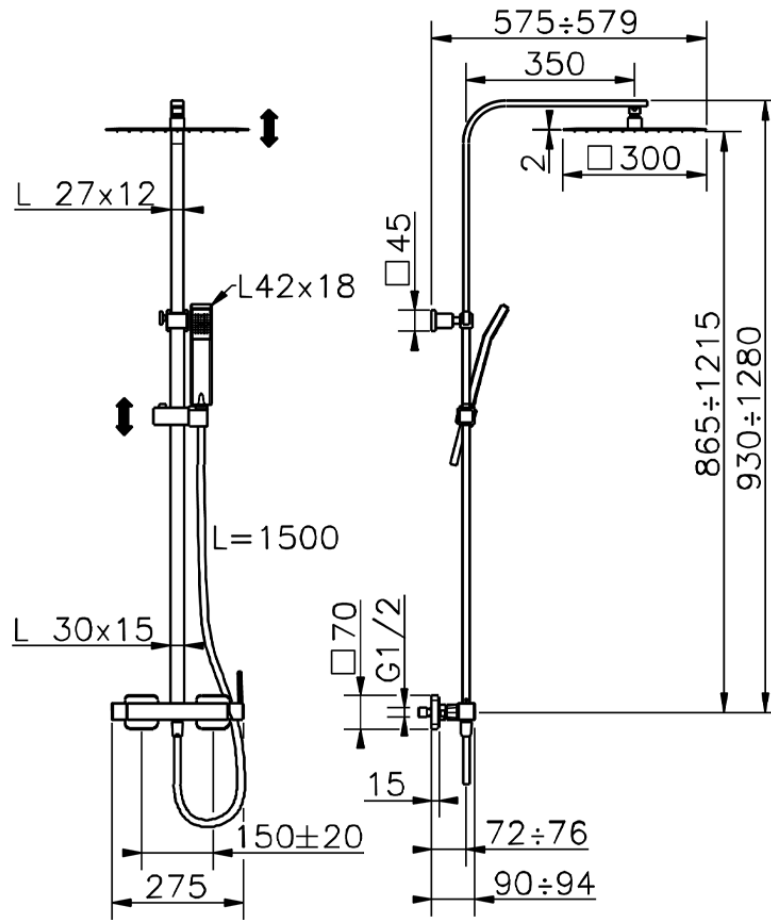

Colonna doccia monocomando 2 funzioni COLUMNS_QT0R4032

QT0R4032

<https://www.huberitalia.com/colonna-doccia-monocomando-2-funzioni-columns-qt0r4032>

2025-02-23