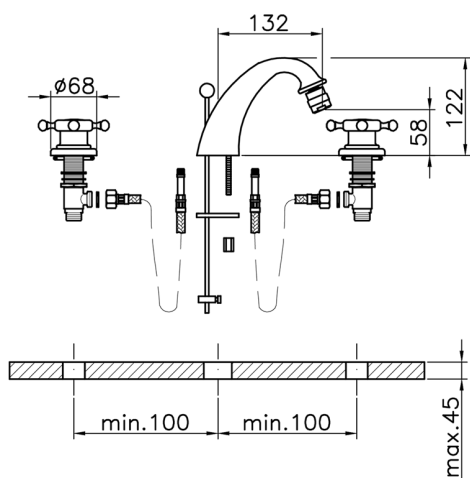

Miscelatore bidet 3 fori VICTORIAN_VT001220

MODELLO **VT001220**

Miscelatore bidet 3 fori, con scarico automatico
1"1/4, flex inox 1/2" F

FINITURE DISPONIBILI

- **21** 21 Cromo
- **27** 27 Vecchio Bronzo
- **2A** 2A Nichel Satinato Spazzolato
- **2G** 2G Oro Antico
- **2W** 2W Oro Spazzolato

CARATTERISTICHE

2024-12-24