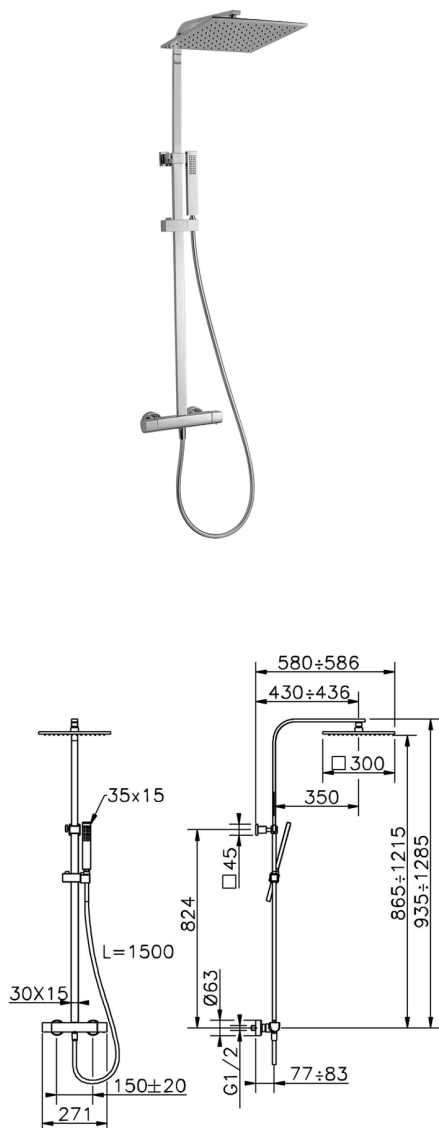

Colonna doccia termostatica 2 funzioni COLUMNS_DCC8601H

MODELLO **DCC8601H**

Colonna doccia termostatica 2 funzioni, devia stop 2 uscite, colonna telescopica, supporto doccetta scorrevole, doccetta monogetto minimalista 35x15 mm OTTONE, soffione quadro 300x300 mm sp.8 mm in OTTONE, flessibile liscio SUPREME 150 cm

FINITURE DISPONIBILI

21 21 Cromo

CARATTERISTICHE

Ricambio Cartuccia **24.04A.PP**

Cartuccia Termostatica Plus P 8X20

DeviaStop

La tecnologia Devia Stop di Huber consente con un semplice movimento rotativo di gestire la portata dell'acqua e di scegliere la modalità d'erogazione (soffione, doccetta a mano).