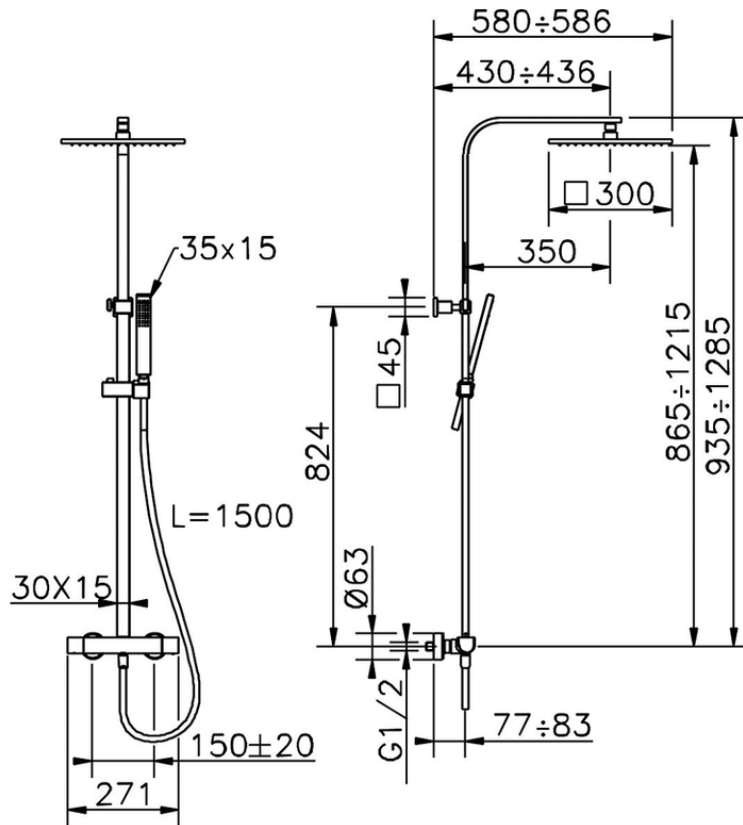

Colonna doccia termostatica 2 funzioni COLUMNS_DCC8601H

DCC8601H

<https://www.huberitalia.com/colonna-doccia-termostatica-2-funzioni-columns-dcc8601h>

2024-12-22