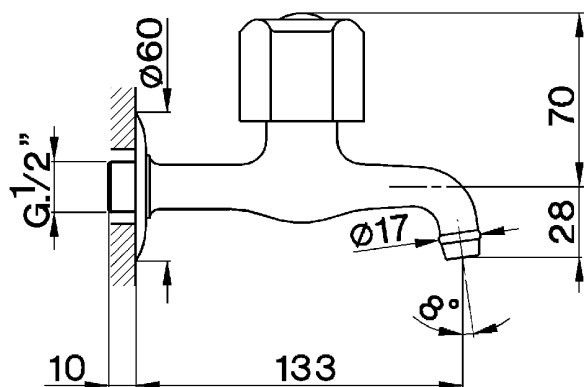

Rubinetto monoacqua a parete EVA_EV001520

MODELLO **EV001520**

Rubinetto monoacqua a parete, senza maniglia

FINITURE DISPONIBILI

CARATTERISTICHE

2024-12-22