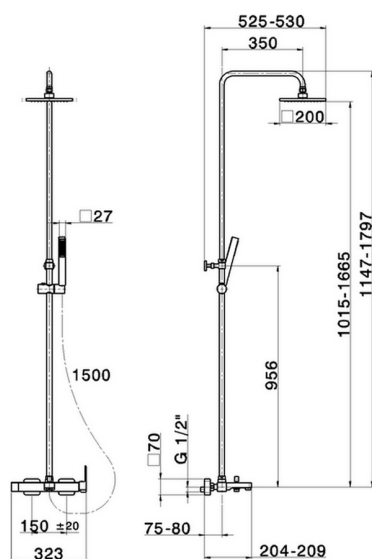

Colonna vasca monocomando 3 funzioni DADO_DD004120

MODELLO **DD004120**

Colonna vasca monocomando 3 funzioni, devia stop 2 uscite, colonna telescopica, supporto doccetta scorrevole, doccetta monogetto minimalista quadra 27x27 mm ABS, soffione quadro 200x200 mm in ABS, flessibile liscio SILVERFLEX 150 cm

FINITURE DISPONIBILI

21 21 Cromo

CARATTERISTICHE

Ricambio Cartuccia **ZZ95409000**

Cartuccia Monocomando 35 mm

EcoStop

Con il Dispositivo EcoStop l'apertura dell'acqua avviene con un punto duro al 50% circa della portata. Un fermo a metà apertura, da vincere con una leggera forza solo e soltanto quando ci sia una reale necessità di richiesta d'acqua alla massima portata. Ciò permette di consumare fino al 50% in meno di acqua.