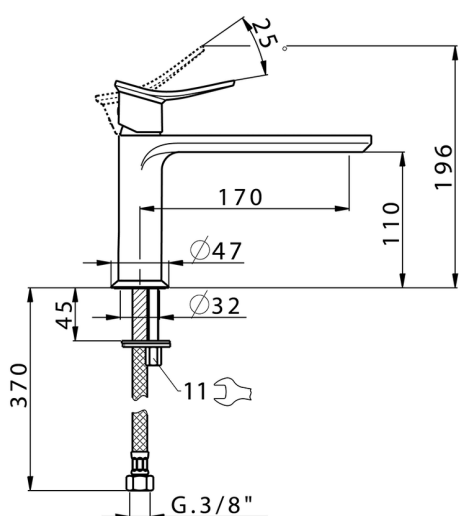

Miscelatore monocomando lavabo HARLOCK_HC001544

MODELLO **HC001544**

Miscelatore monocomando lavabo, senza scarico automatico, flex inox G.3/8"

FINITURE DISPONIBILI

-  **21** 21 Cromo
-  **2P** 2P Oro Rosa
-  **2Q** 2Q Black Titanium
-  **40** 40 Nero Opaco
-  **4Q** 4Q Bianco Opaco
-  **6T** 6T Cromo/Nero Opaco

CARATTERISTICHE

Ricambio Cartuccia **ZZ96550000**

Cartuccia Monocomando 25 mm

2024-11-23