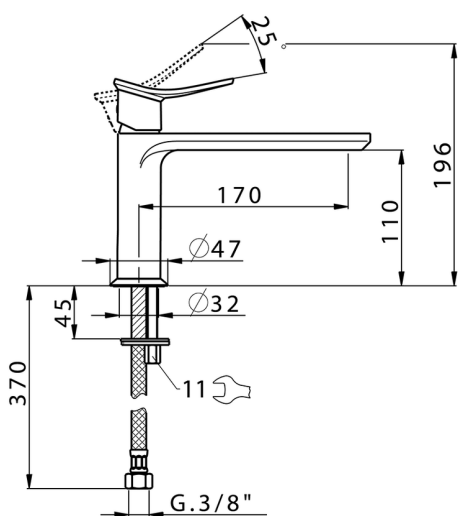

## Miscelatore monocomando lavabo HARLOCK\_HC001544

MODELLO **HC001544**

Miscelatore monocomando lavabo, senza scarico automatico, flex inox G.3/8"

### CARATTERISTICHE

Ricambio Cartuccia **ZZ96550000**

**Cartuccia Monocomando 25 mm**

2024-11-23