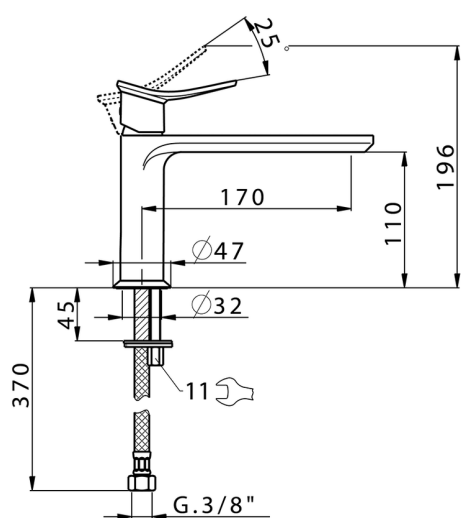

Miscelatore monocomando lavabo HARLOCK_HC001544

MODELLO **HC001544**

Miscelatore monocomando lavabo, senza scarico automatico, flex inox G.3/8"

FINITURE DISPONIBILI

-  **21** 21 Cromo
-  **2P** 2P Oro Rosa
-  **2Q** 2Q Black Titanium
-  **40** 40 Nero Opaco
-  **4Q** 4Q Bianco Opaco
-  **6T** 6T Cromo/Nero Opaco

CARATTERISTICHE

Ricambio Cartuccia **ZZ96550000**

Cartuccia Monocomando 25 mm

2024-11-21