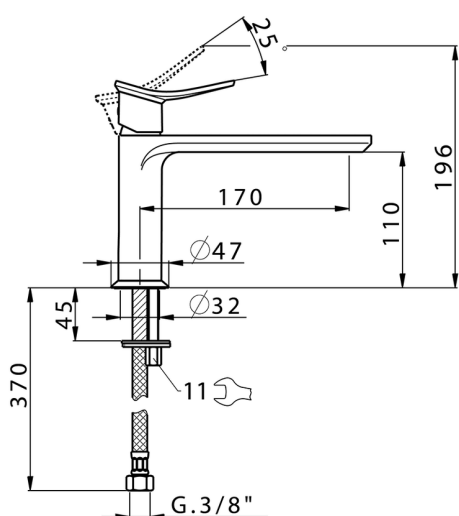

Miscelatore monocomando lavabo HARLOCK_HC001544

MODELLO **HC001544**

Miscelatore monocomando lavabo, senza scarico automatico, flex inox G.3/8"

FINITURE DISPONIBILI

-  **21** 21 Cromo
-  **2P** 2P Oro Rosa
-  **2Q** 2Q Black Titanium
-  **40** 40 Nero Opaco
-  **4Q** 4Q Bianco Opaco
-  **6T** 6T Cromo/Nero Opaco

CARATTERISTICHE

Ricambio Cartuccia **ZZ96550000**

Cartuccia Monocomando 25 mm

2024-11-21