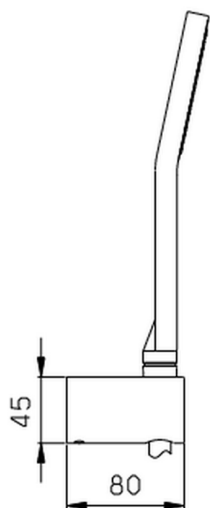

Completo doccia duplex SHOWER_SS018220

MODELLO **SS018220**

Completo doccia duplex, supporto doccetta murale, doccetta monogetto D.105 mm in ABS, flessibile liscio SILVERFLEX 150 cm

FINITURE DISPONIBILI

CARATTERISTICHE