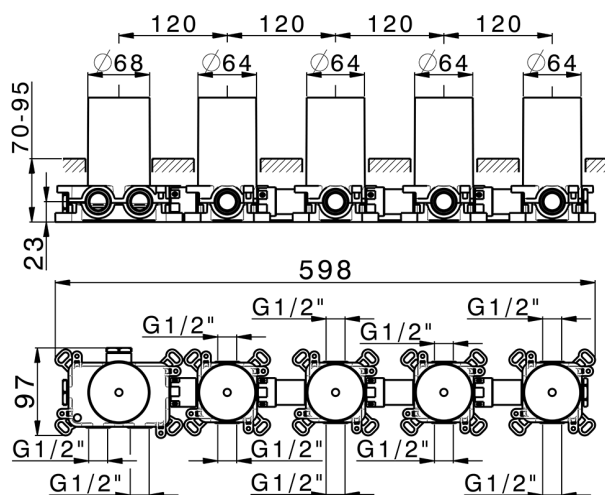

## Parte incasso termostatico 4 funzioni PUSH&SHOWER\_ZB0G64R0

MODELLO **ZB0G64R0**

Parte incasso termostatico 4 funzioni, con pulsante ON/OFF e regolazione di portata, con scatole di protezione, abbinare a parti esterne: 1 Thermo 4 Push&Shower, senza parti esterne Thermo/Push&Shower

FINITURE DISPONIBILI

**04** 04 Senza Finitura

CARATTERISTICHE

Ricambio Cartuccia **22.04A.AR - ZZ97279004**

**Cartuccia Termostatica Argo 2 (filtro lungo)**

Incasso **1**