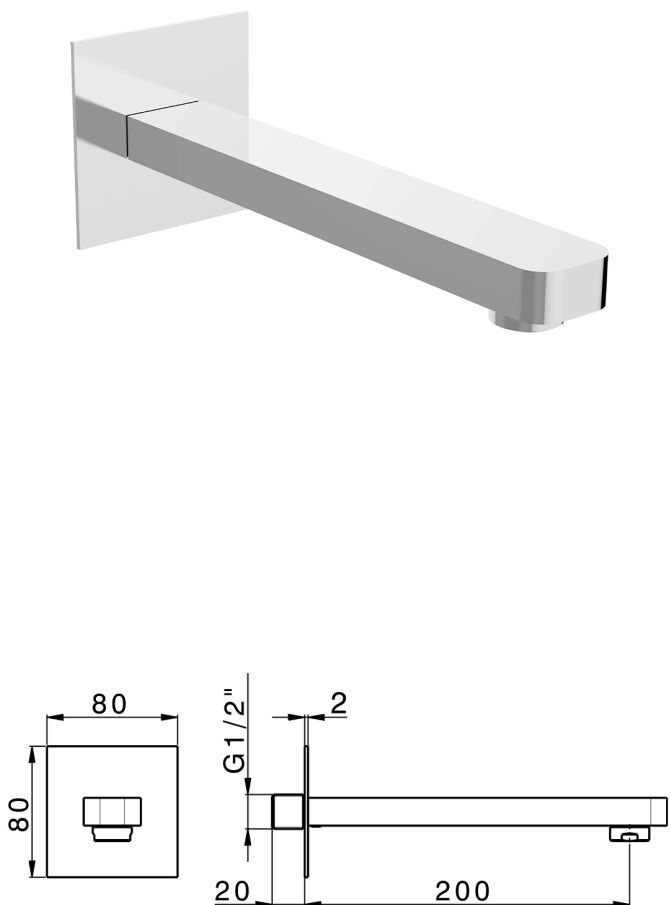

Bocca di erogazione PUSH&SHOWER_ZB0G5120

MODELLO **ZB0G5120**

Bocca di erogazione, L.200 mm, piastra quadra 80x80 mm, attacco 1/2" M

FINITURE DISPONIBILI

- **21** 21 Cromo
- **24** 24 Oro
- **26** 26 Vecchio Rame
- **2B** 2B Nichel Lucido
- **2F** 2F Nichel Spazzolato
- **2W** 2W Oro Spazzolato
- **3W** 3W Brushed Black Titanium
- **5G** 5G Oro Rosa
- **40** 40 Nero Opaco

CARATTERISTICHE

2024-11-21